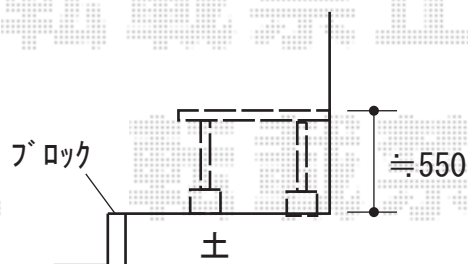

ウッドデッキ 施工概略図

LIXIL 樹ら楽ステージ 木彫
間口= 2.0間(3,626mm) 出幅= 4尺(1,216mm)
【未定】色： 【仮】シルバーグレーR
床板： 縦貼り 幕板： 幕板B(薄)
【未定】束柱： 束柱B(400~550mm) (色：【未定】)
追加部材： 床板取付部品セット(上止め補修用)【8LDJ41BR】×1セット

LIXIL 樹ら楽ステージ 木彫 独立ステップ×1セット
【未定】色： 【仮】シルバーグレーR/束柱色：【未定】

-束石使用-

2019-11-672405

担当者

木附