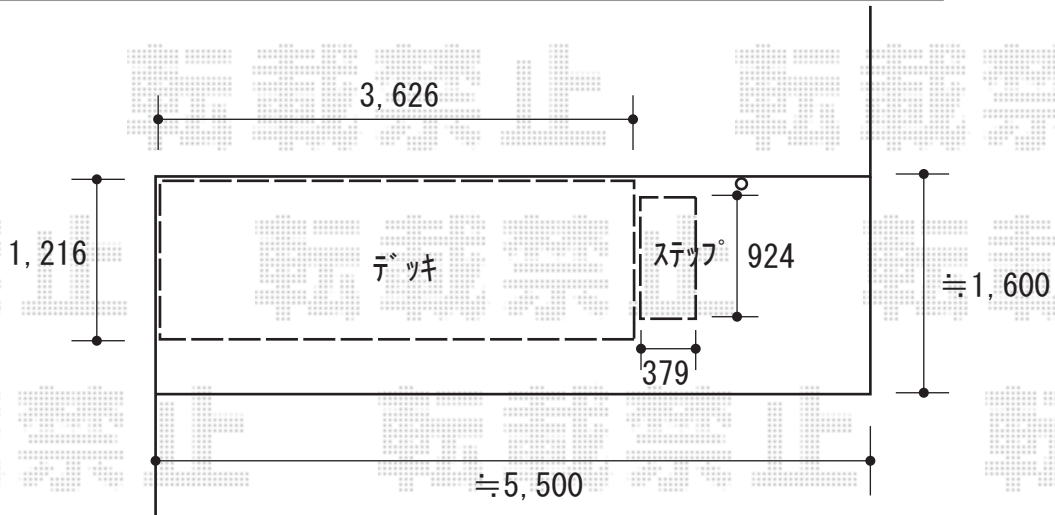

# ウッドデッキ 施工概略図

LIXIL 樹ら楽ステージ 木彫  
間口= 2.0間(3,626mm) 出幅= 4尺(1,216mm)  
【未定】色： 【仮】シルバーグレーR  
床板： 縦貼り 幕板： 幕板B(薄)  
【未定】束柱： 束柱B(400~550mm) (色：【未定】)  
追加部材： 床板取付部品セット(上止め補修用)【8LDJ41BR】×1セット

LIXIL 樹ら楽ステージ 木彫 独立ステップ×1セット  
【未定】色： 【仮】シルバーグレーR/束柱色：【未定】