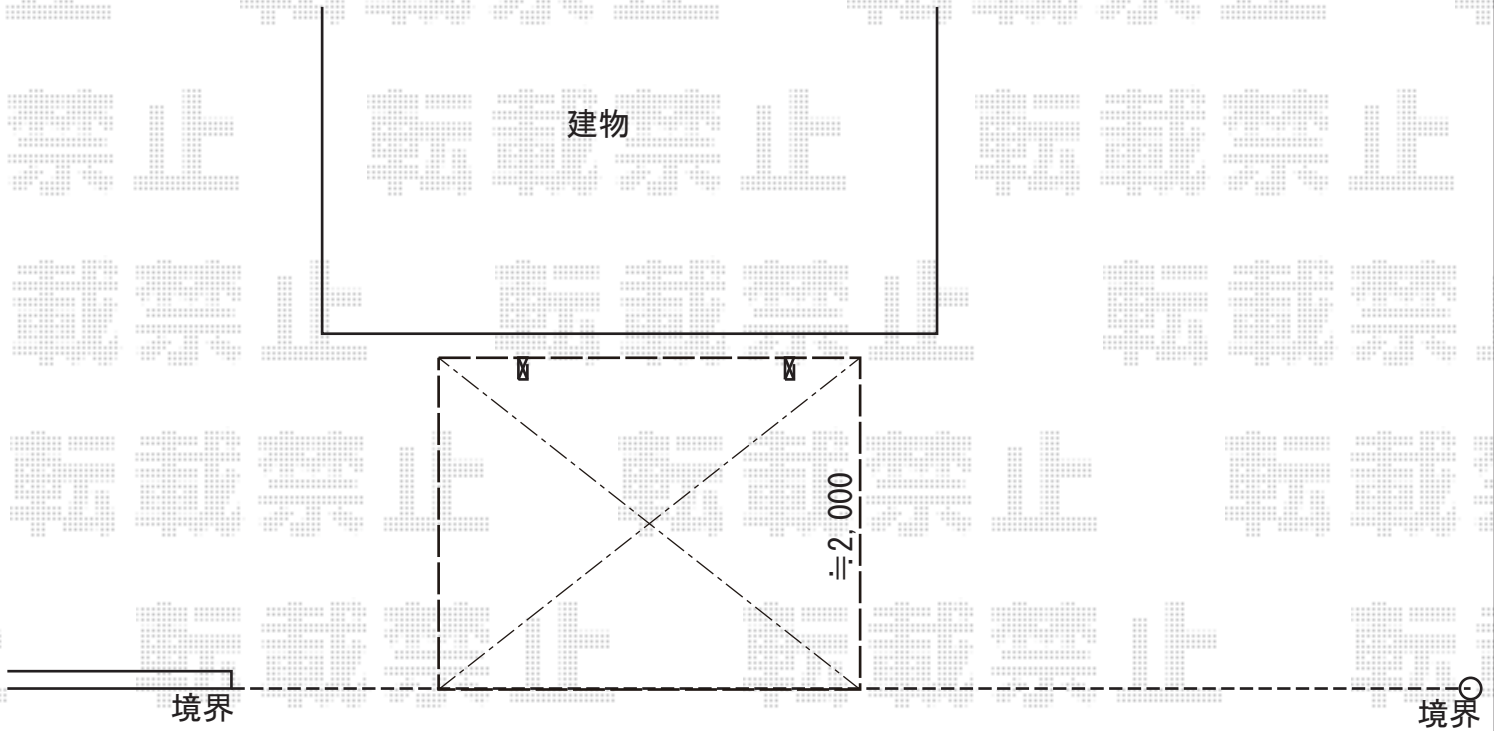

サイクルポート 施工概略図

Value Select プレシオスポーツ ミニ 積雪~20cm対応
幅= 2,100mm
奥行= 2,904mm(4台用)
色: ノーブルステン
屋根材: ポリカーボネート (スカイブルー)
柱仕様: 標準柱仕様 (有効高 約1,814mm)

2019-11-672428

担当者

伊野