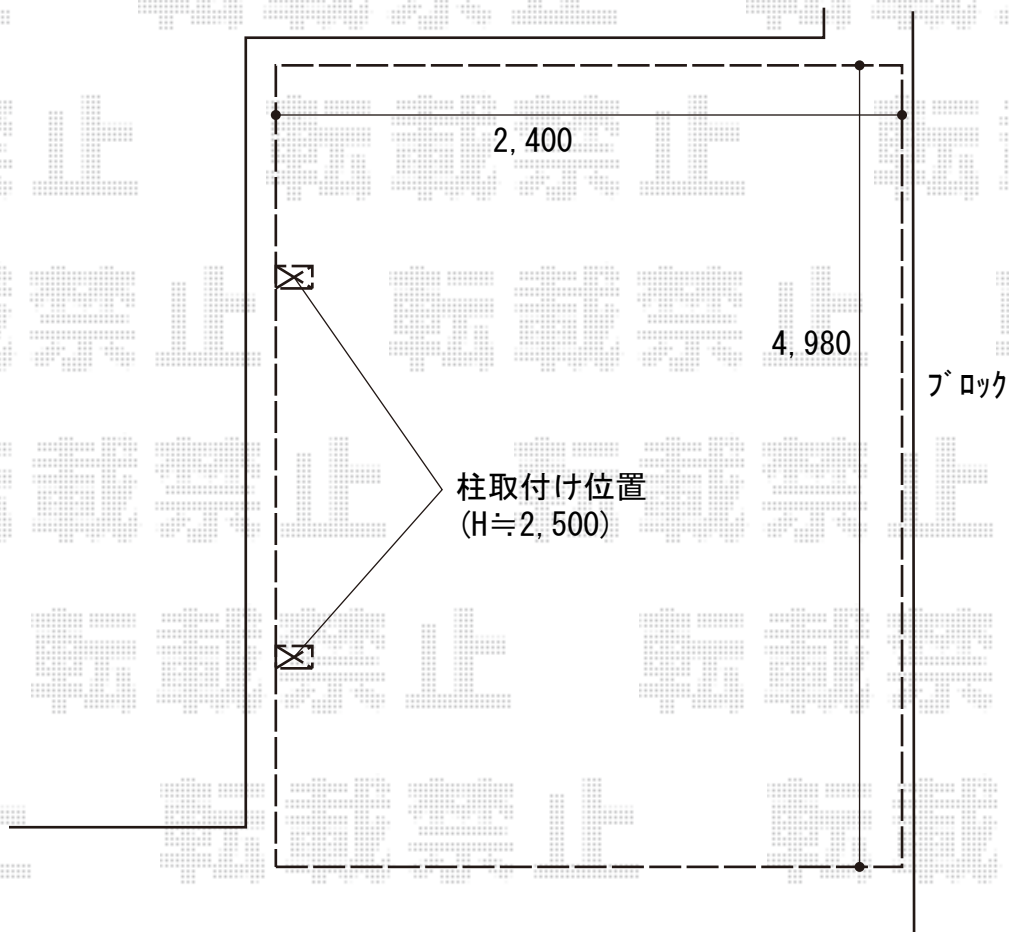

カーポート 施工概略図

LIXIL ネスカR (ラウンドスタイル) 積雪~20cm対応

幅= 2,400mm

奥行= 4,980mm

色: シャイングレー

屋根材: ポリカーボネート (クリアマット・すりガラス調)

柱仕様: ロング柱25仕様 (有効高 約2,500mm)

LIXIL 【仮】ネスカR 着脱式サポート柱 ロング柱 (H25) 用

数量: 2本入り×1セット

色: シャイングレー

LIXIL ネスカR 屋根材ホルダー 50型用×1セット

色: シャイングレー

2019-11-672433

担当者

中島