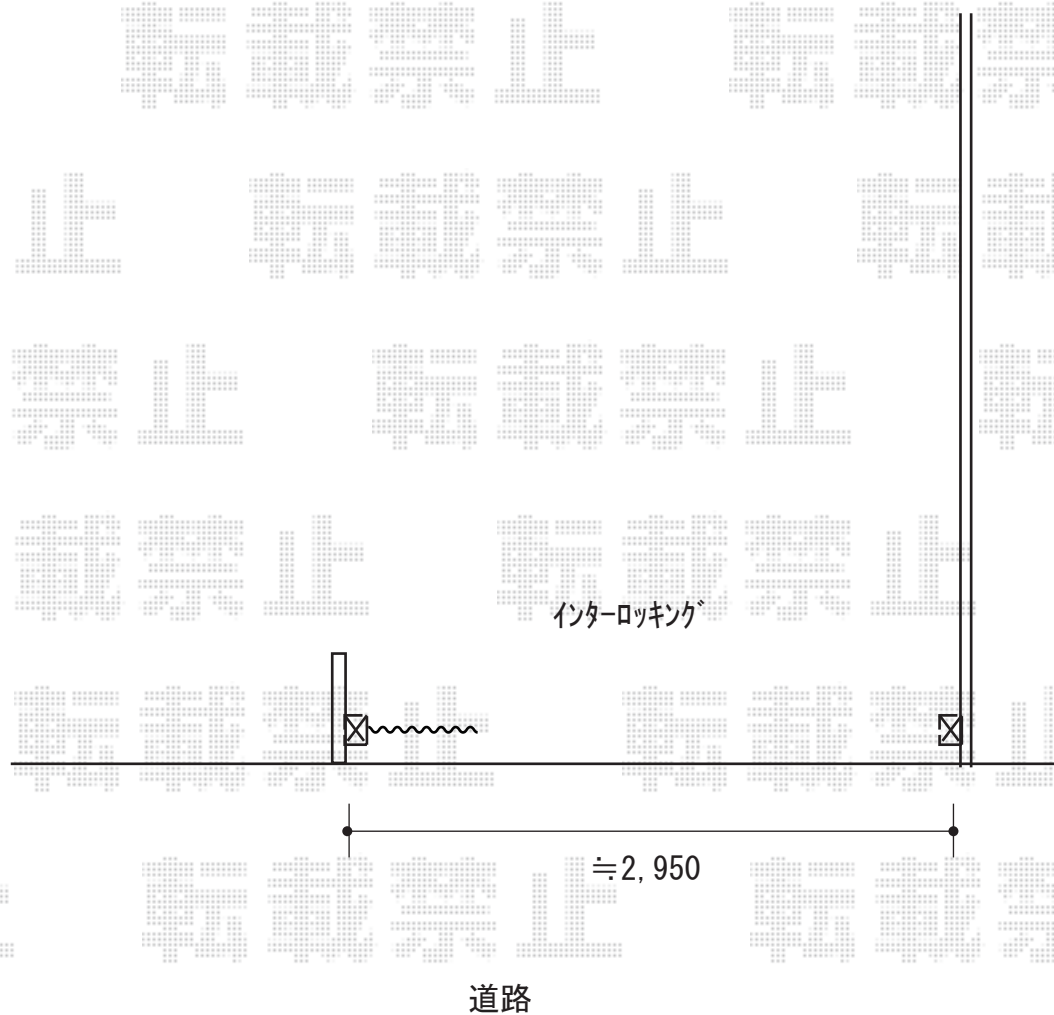

カーゲート 施工概略図

LIXIL (TOEX) アルシャインII M型 Aタイプ ノンレール 片開き 310S

開口幅= 2,892mm

全幅= 3,008mm

たたみ幅= 505mm

高さ= 1,250mm

色： ブラック

キャスター数： 2箇所

落棒数： 2本

吊元柱： 外観左

2019-11-672478

担当者

山崎