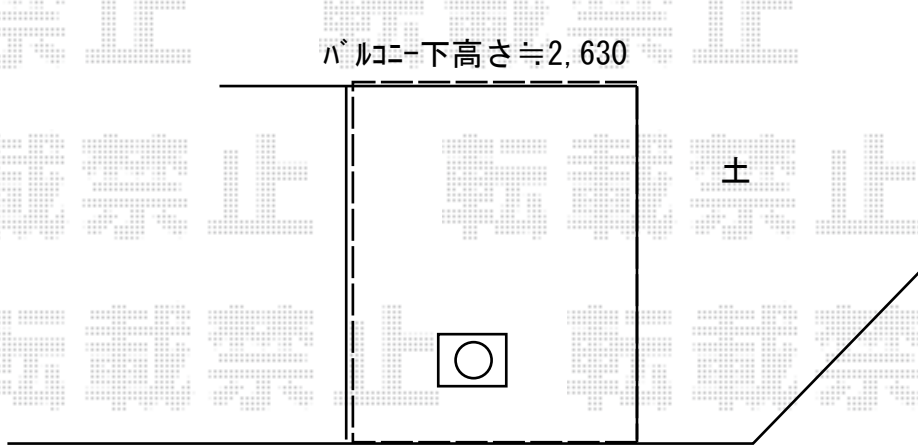

サイクルポート 施工概略図

イナバ物置 イナバ自転車置場 BYNタイプ
独立タイプ 埋め込み式 (BYN-28U)
幅= 2,000mm
奥行= 3,330(7台用)mm
色： ミストグレー
屋根材： ベースグレー
柱仕様： 標準柱仕様

※配管に干渉する場合は
設置位置をずらして施工させていただきます

2019-11-672487

担当者

新西