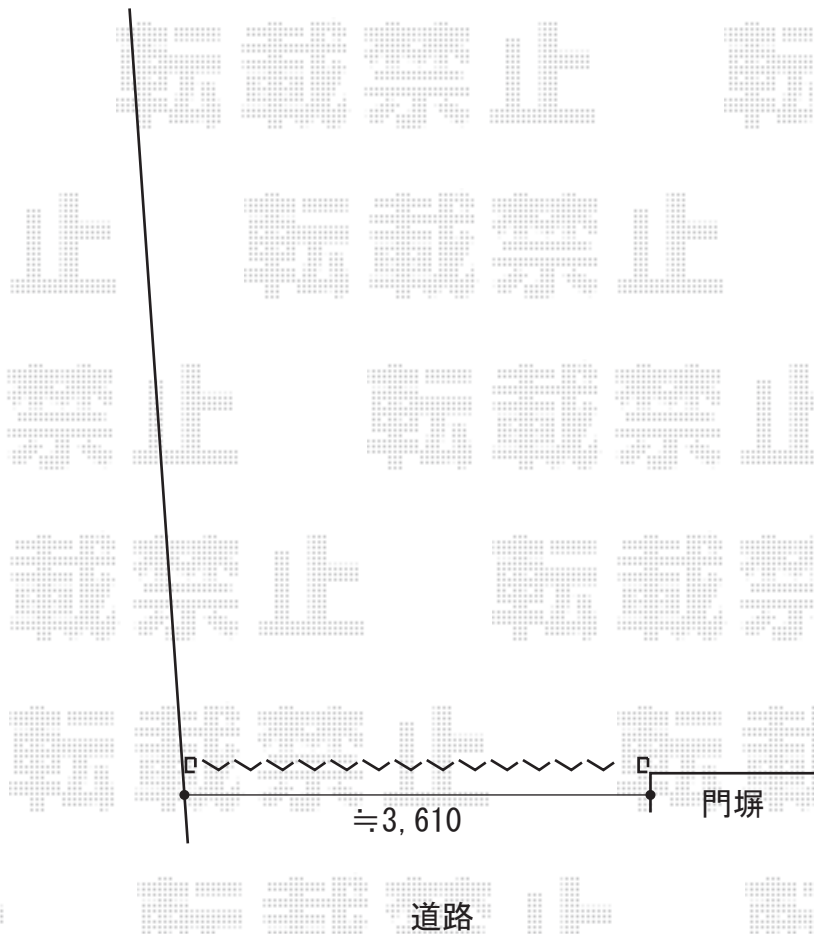

# 伸縮門扉 施工概略図

Value Select トリップゲートII 1型 シンプル ノンレール 片開き 36S  
開口幅= 3,551mm  
全幅= 3,631mm  
たたみ幅= 367mm  
高さ= 1,210mm  
色： ダークブロンズ  
キャスター数： 2箇所  
落棒数： 2本

2019-11-672539

担当者

山崎