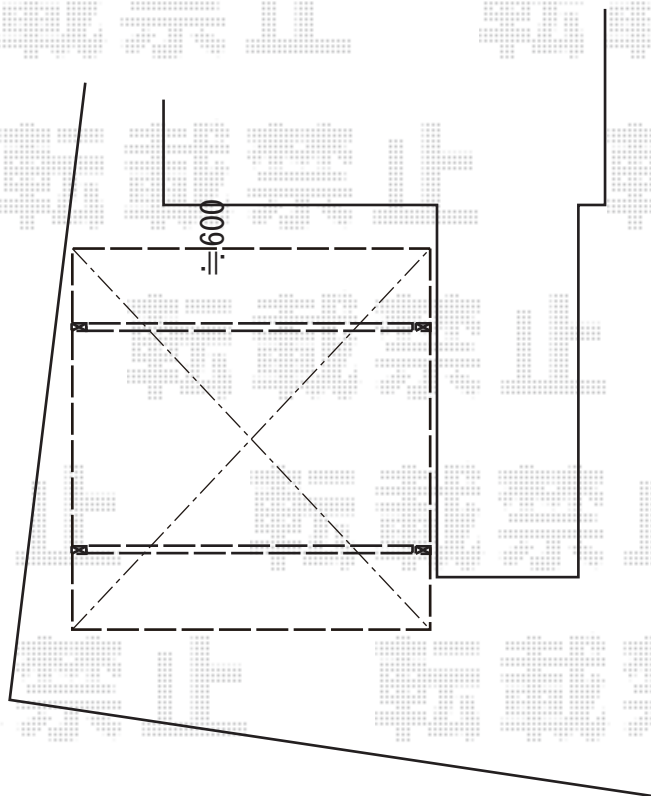

# カーポート 施工概略図

YKK AP レイナツインポートグラン 積雪~20cm対応  
幅= 4,801mm  
奥行= 5,052mm  
色: カームブラック  
屋根材: 熱線遮断ポリカーボネート(クリアマット)  
柱仕様: ハイルフ柱仕様(有効高 約2,350mm)

2019-11-672568

担当者

伊野