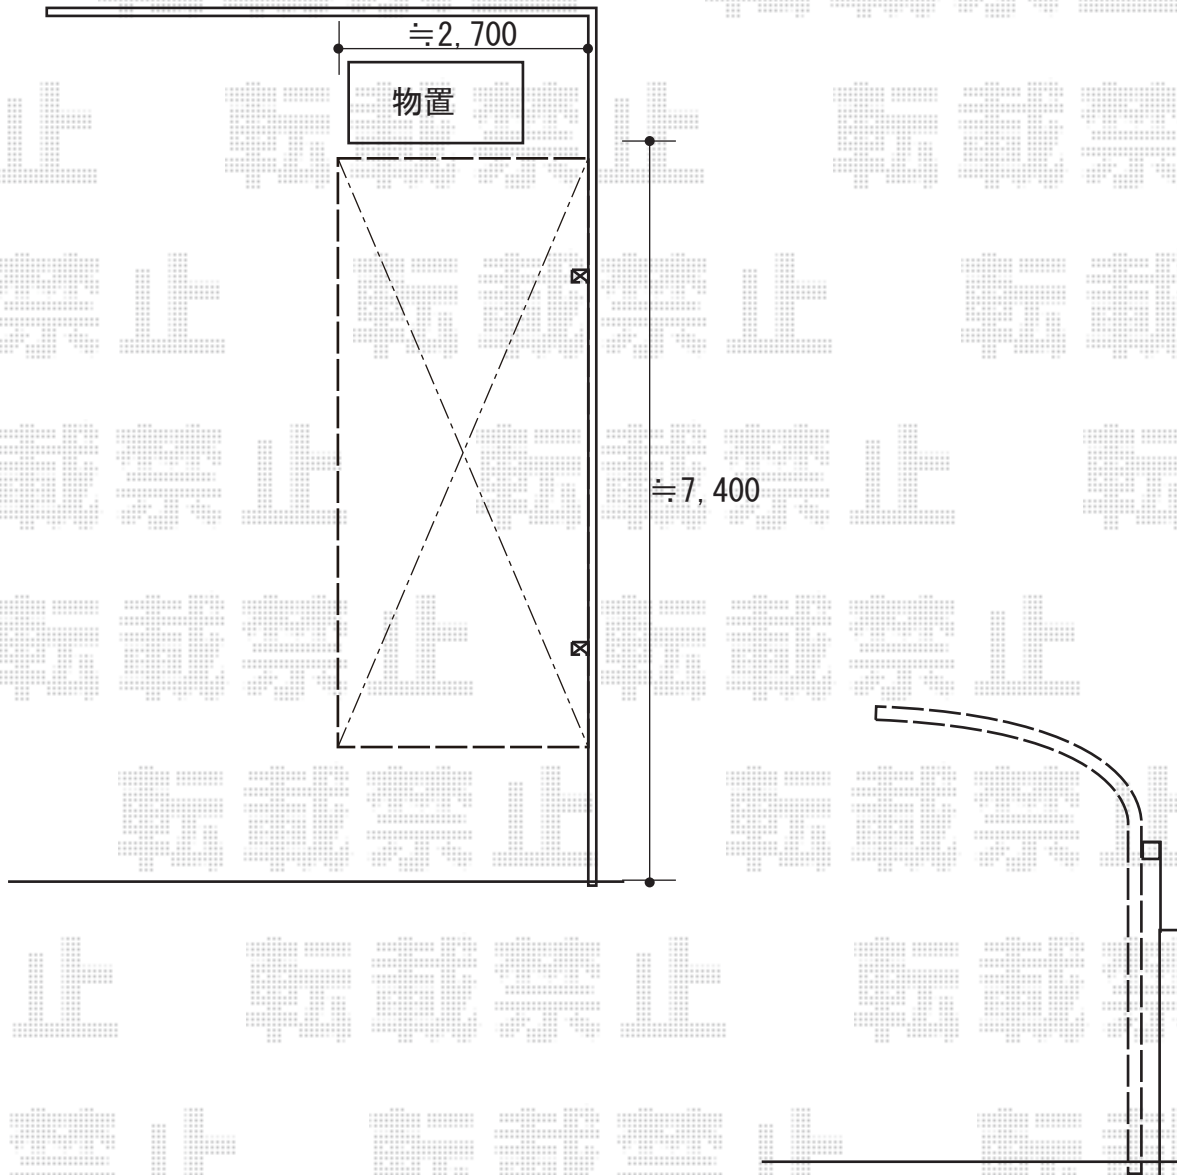

カーポート 施工概略図

LIXIL(トステム) テールポートシグマIII 積雪~20cm対応
幅= 2,700mm
奥行= 5,686mm
色: シャイングレー
屋根材: ポリカーボネート(ブルースモーク)
柱仕様: ロング柱23仕様(有効高 約2,300mm)

LIXIL テールポートシグマIII 着脱式サポート ロング柱23用
色: シャイングレー
数量: 1本入り×2セット

2019-11-672651

担当者

新西