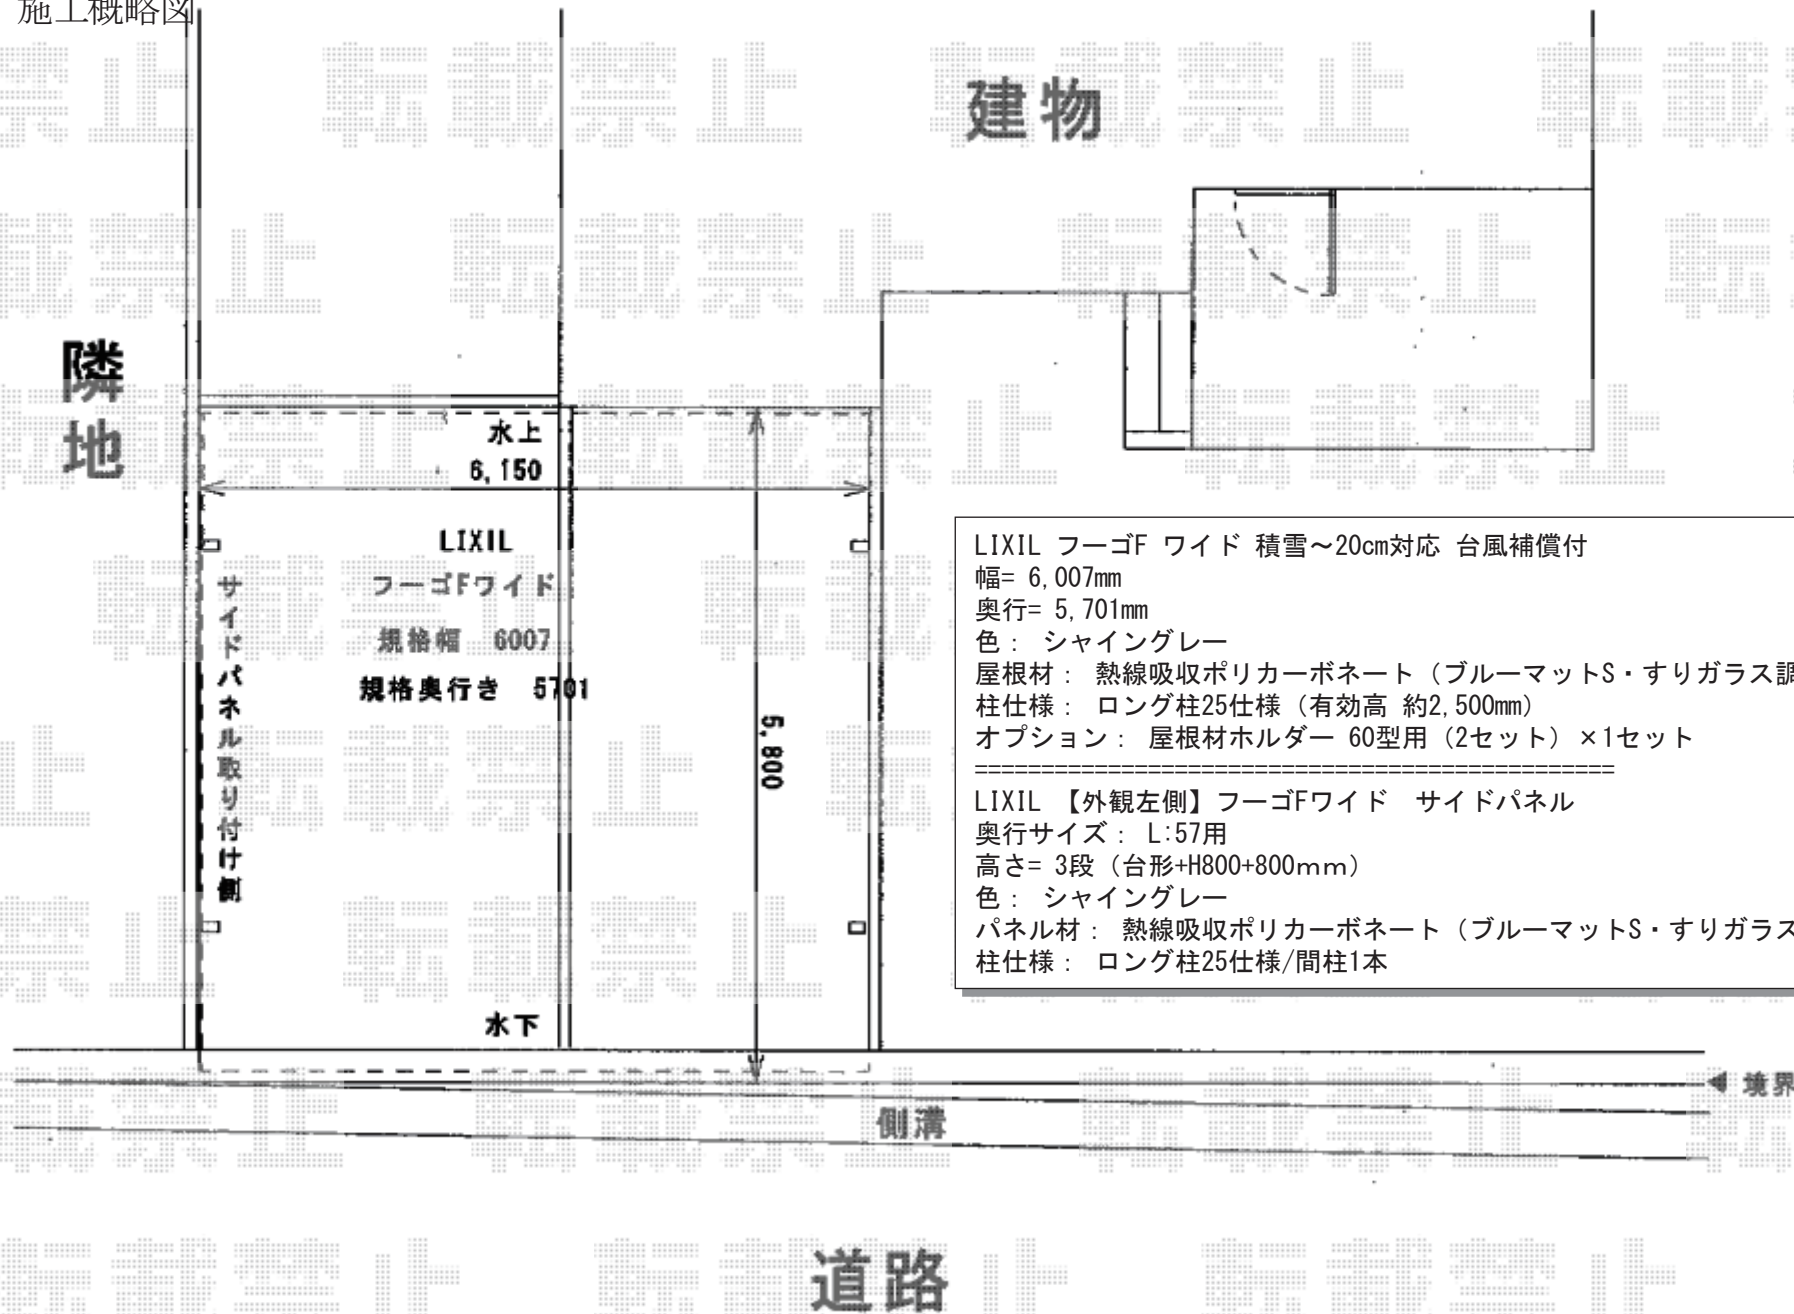

カーポート 施工概略図

LIXIL フーゴF ワイド 積雪~20cm対応 台風補償付
 幅= 6,007mm
 奥行= 5,701mm
 色： シャイングレー
 屋根材： 熱線吸収ポリカーボネート（ブルーマットS・すりガラス調）
 柱仕様： ロング柱25仕様（有効高 約2,500mm）
 オプション： 屋根材ホルダー 60型用（2セット）×1セット

LIXIL 【外観左側】 フーゴFワイド サイドパネル
 奥行サイズ： L:57用
 高さ= 3段（台形+H800+800mm）
 色： シャイングレー
 パネル材： 熱線吸収ポリカーボネート（ブルーマットS・すりガラス調）
 柱仕様： ロング柱25仕様/間柱1本