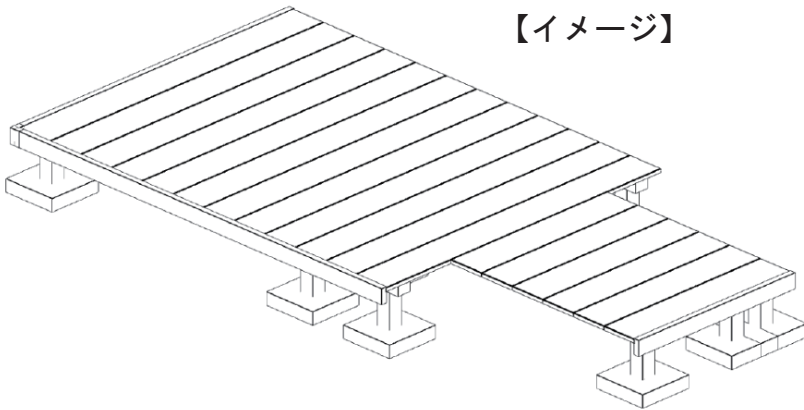

# ウッドデッキ 施工概略図

YKK AP リウッドデッキ 200  
間口= 2.0間(3,651mm)  
出幅= 6尺(1,820mm)  
色: レッドブラウン  
床板: 【仮】縦貼り  
幕板: 標準幕板  
束柱: Sタイプ(550mm) (色: カームブラック)  
追加部材: デッキ切詰用部材一式

【イメージ】

2019-11-672701

担当者

木附