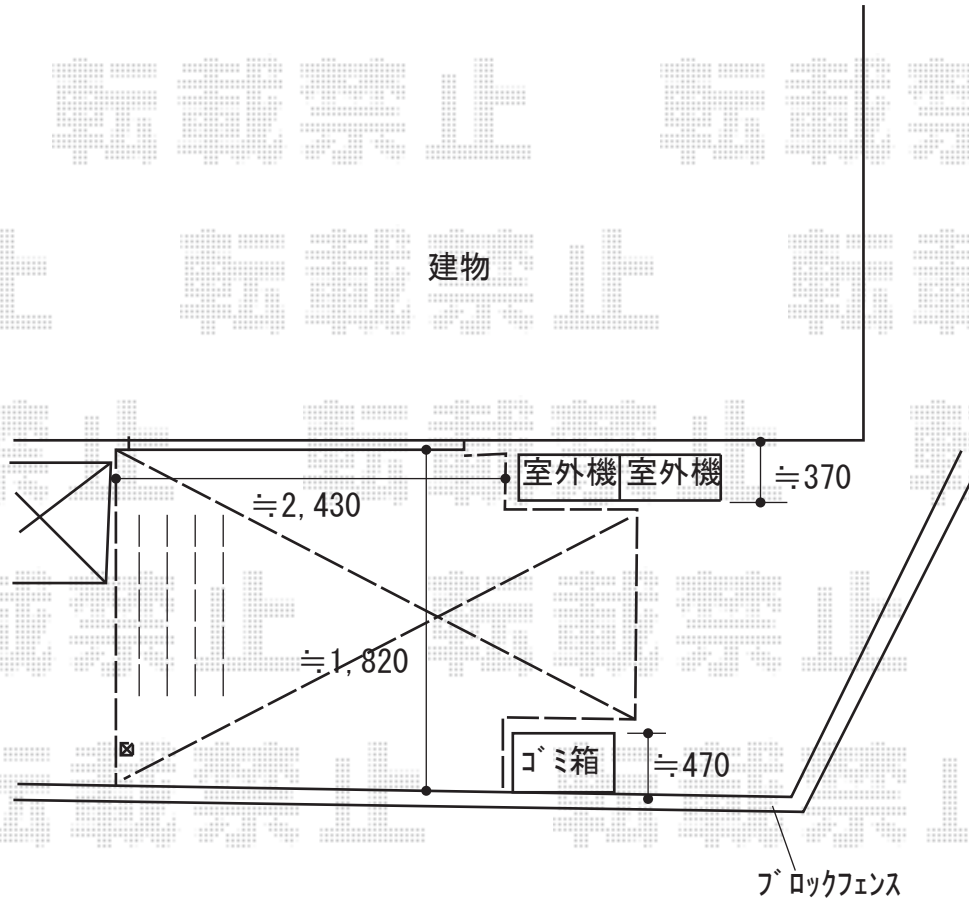

# ウッドデッキ 施工概略図

YKK AP リウッドデッキ 200  
間口= 2.0間(3,651mm)  
出幅= 6尺(1,820mm)  
色: レッドブラウン  
床板: 【仮】縦貼り  
幕板: 標準幕板  
束柱: Sタイプ(550mm) (色: カームブラック)  
追加部材: デッキ切詰用部材一式

【イメージ】

2019-11-672701

担当者

木附