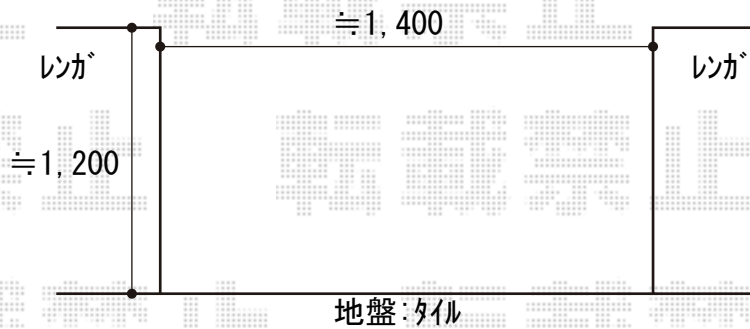

門扉 施工概略図

三協アルミ キャスリート6型 両開き親子 門柱タイプ
扉幅 = 600+800mm
扉高 = 1,000mm
色 : アートグリーン
錠 : 打掛け錠
開き : 内開き

三協アルミ キャスリート6型用落とし棒ストッパー×1

外観左 扉幅800、外観右 扉幅600mm

2019-11-672738

担当者

三村