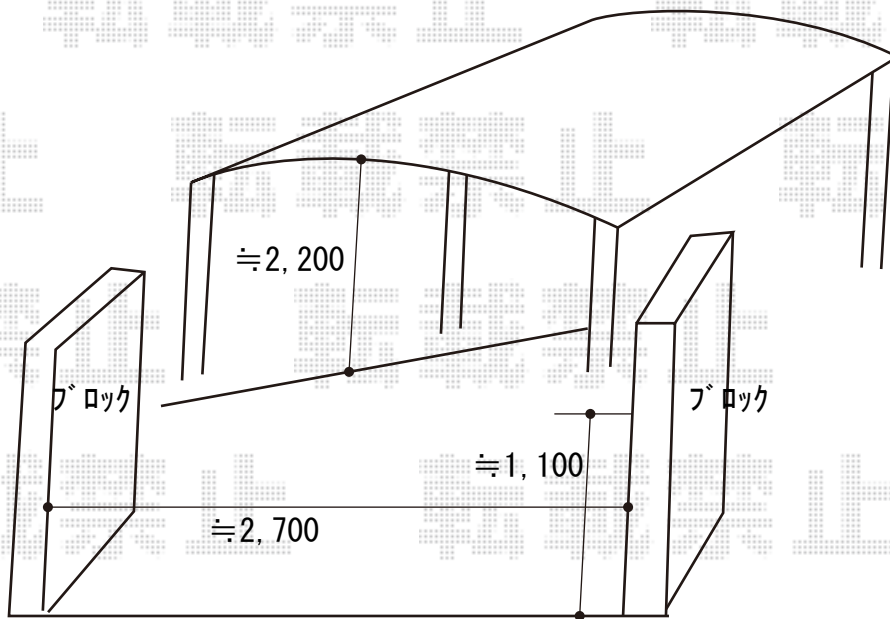

カーゲート 施工概略図

LIXIL (TOEX) 【概算/特注】 オーバードアS1型 手動式
本体 (W×H) = (【特注】 2,600mm × 1,000mm)
色： ナチュラルシルバーF
柱仕様： ハイルフ柱仕様 (有効通過高2,150mm)
駆動： 手動式

2019-11-672738

担当者

三村