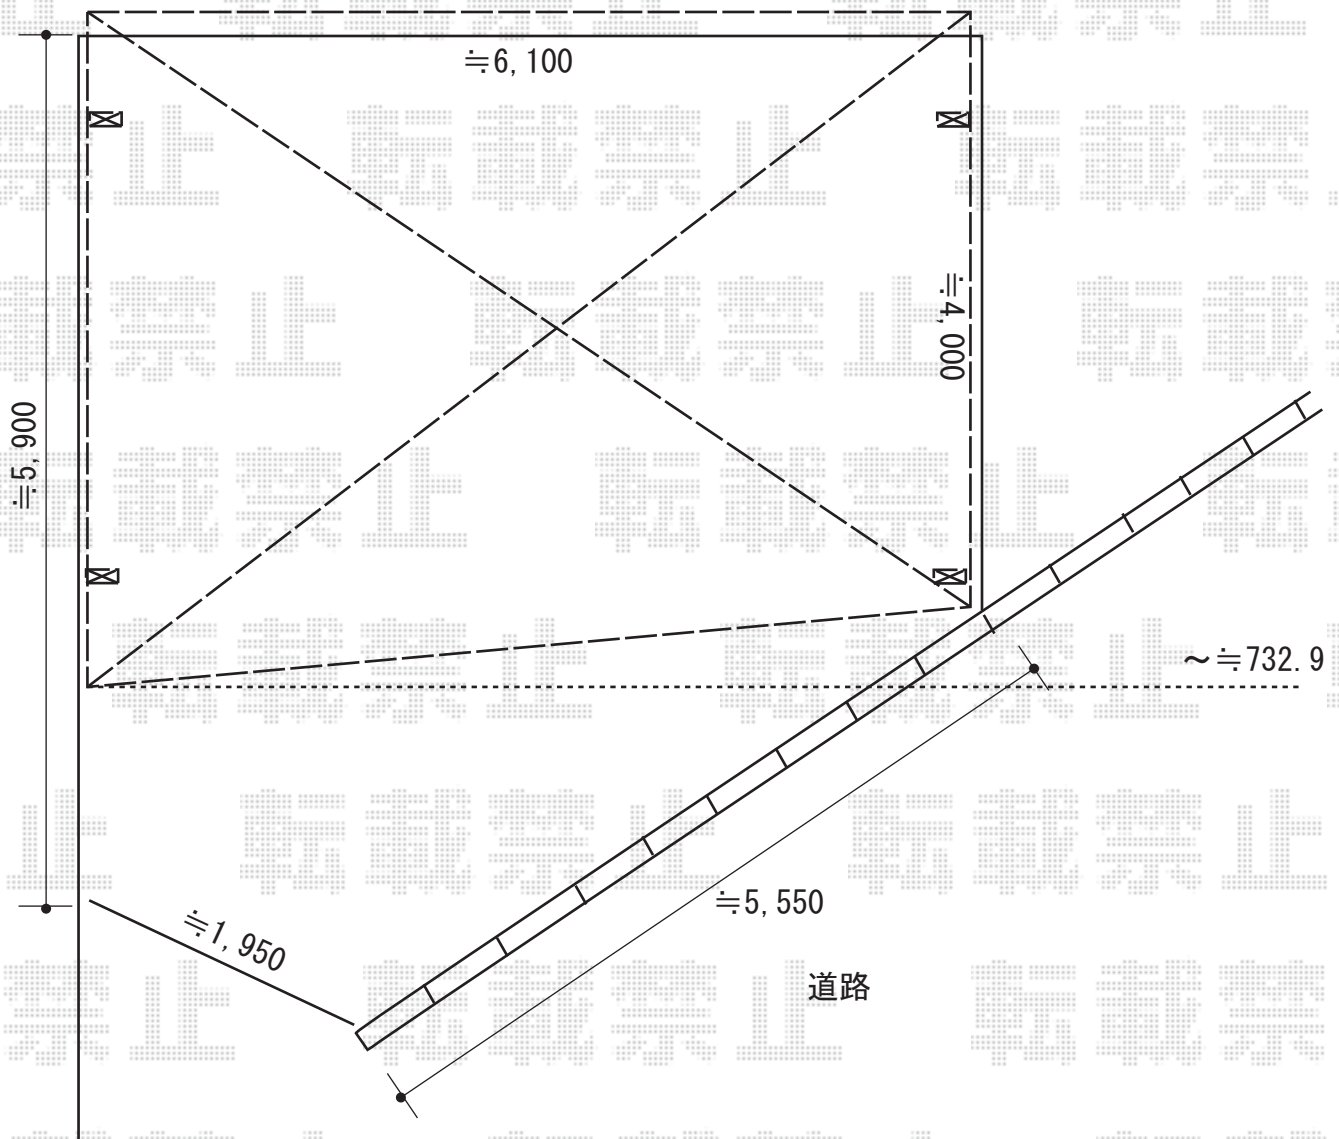

カーポート 施工概略図

YKK AP エフルージュ ツイン 積雪~20cm対応
幅= 5,988mm
奥行= 5,052mm
色： カームブラック
屋根材： 熱線遮断ポリカーボネート(クリアマット)
柱仕様： ハイルーフ柱仕様 (有効高 約2,350mm)

YKK AP エフルージュツイン 変形敷地対応セット
斜め切詰め用前枠×1
色： カームブラック

2019-11-672757

担当者

伊野