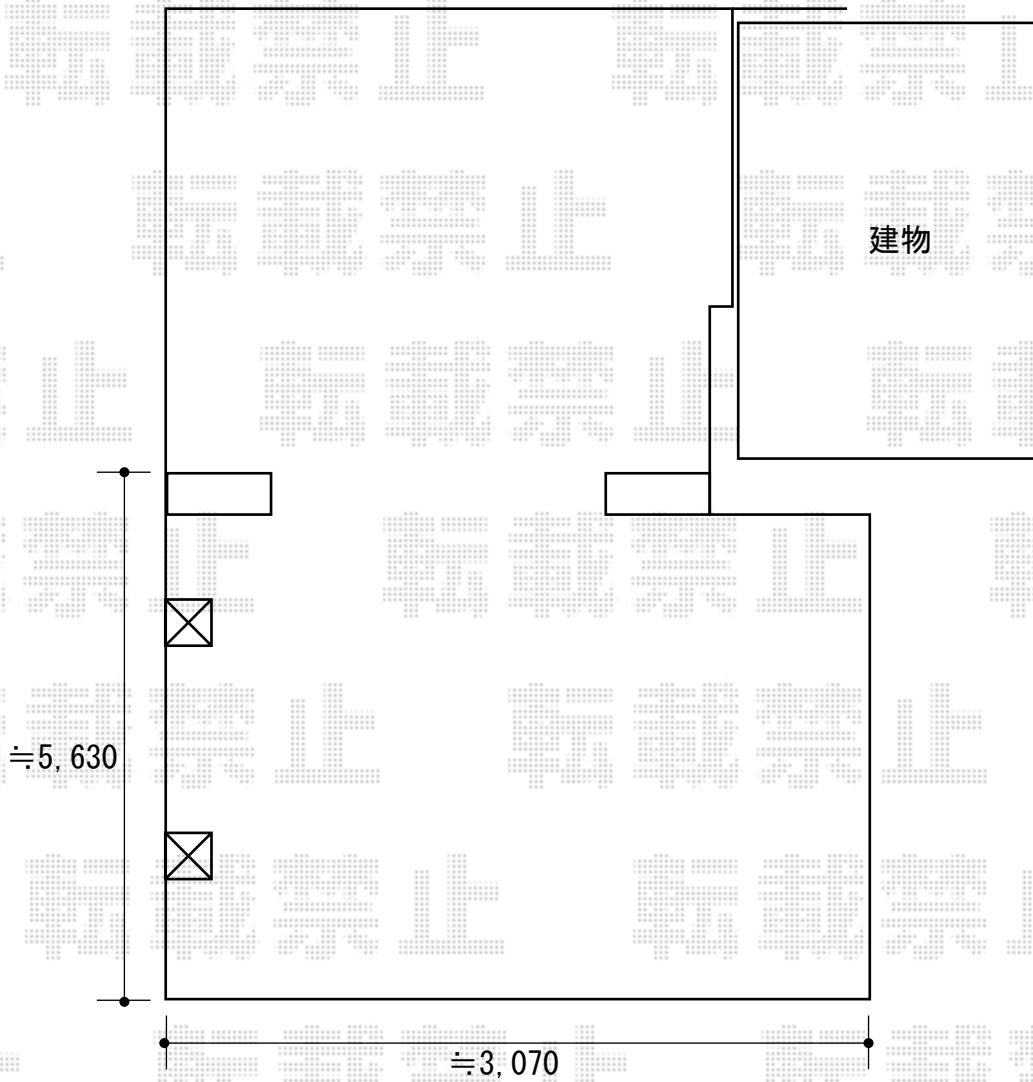

# カーポート 施工概略図

YKK AP レイナポートグラン 積雪～20cm対応  
幅= 2,700mm  
奥行= 5,052mm  
色： ブラウン  
屋根材： 熱線遮断ポリカーボネート(クリアマット)  
柱仕様： 標準柱仕様 (有効高 約2,000mm)

2019-11-672793

担当者

伊野