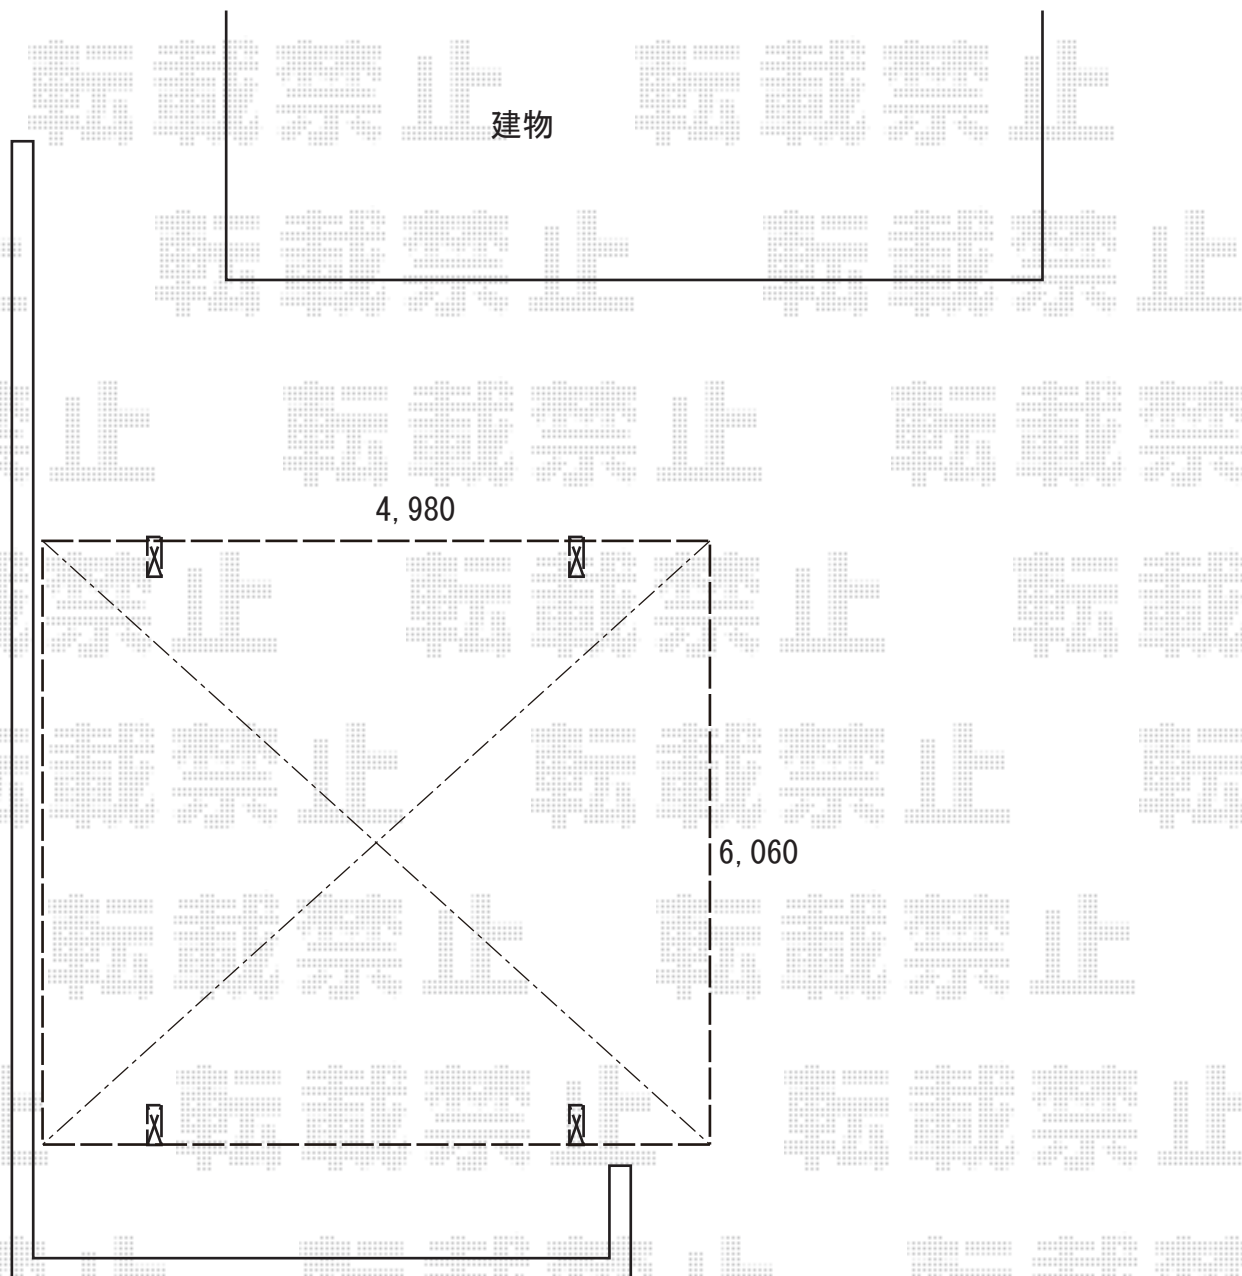

カーポート 施工概略図

LIXIL ネスカR (ラウンドスタイル) ワイド 積雪~20cm対応
幅= 6,060mm
奥行= 4,980mm
色: ホワイト
屋根材: ポリカーボネート (クリアマット・すりガラス調)
柱仕様: 標準柱仕様 (有効高 約2,200mm)

2019-11-672809

担当者

木挽