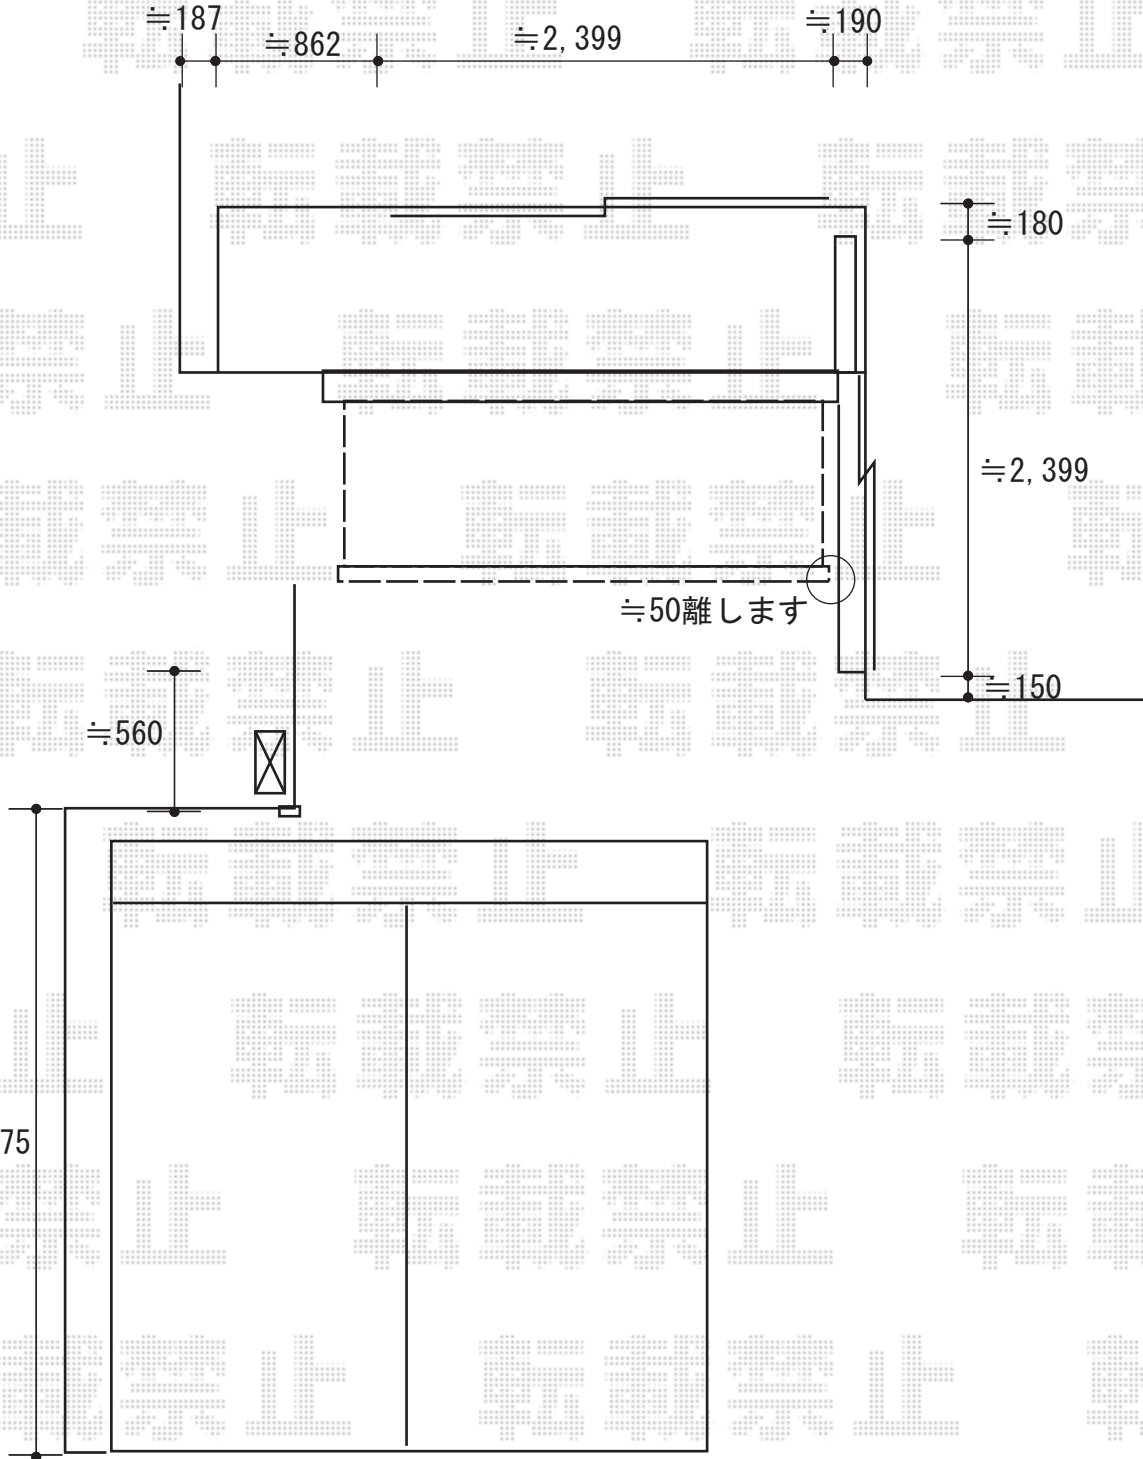

エクステリア工事 施工概略図

LIXIL(トステム) 彩風 あやかぜ S型 手動式
 間口= 関東間1.5間 (2,730mm) / 出幅= 1,250mm
 本体色: ブラック / キャンバス色: アクリル (ストレートグレーA)
 駆動: 手動式/外観左駆動 / クランクハンドル: 長さ1,500mm
 アーム: ホワイト (標準色)
 追加部材: ベースプレート一式/Φ8用 通気工法対応部品 通気層15mm