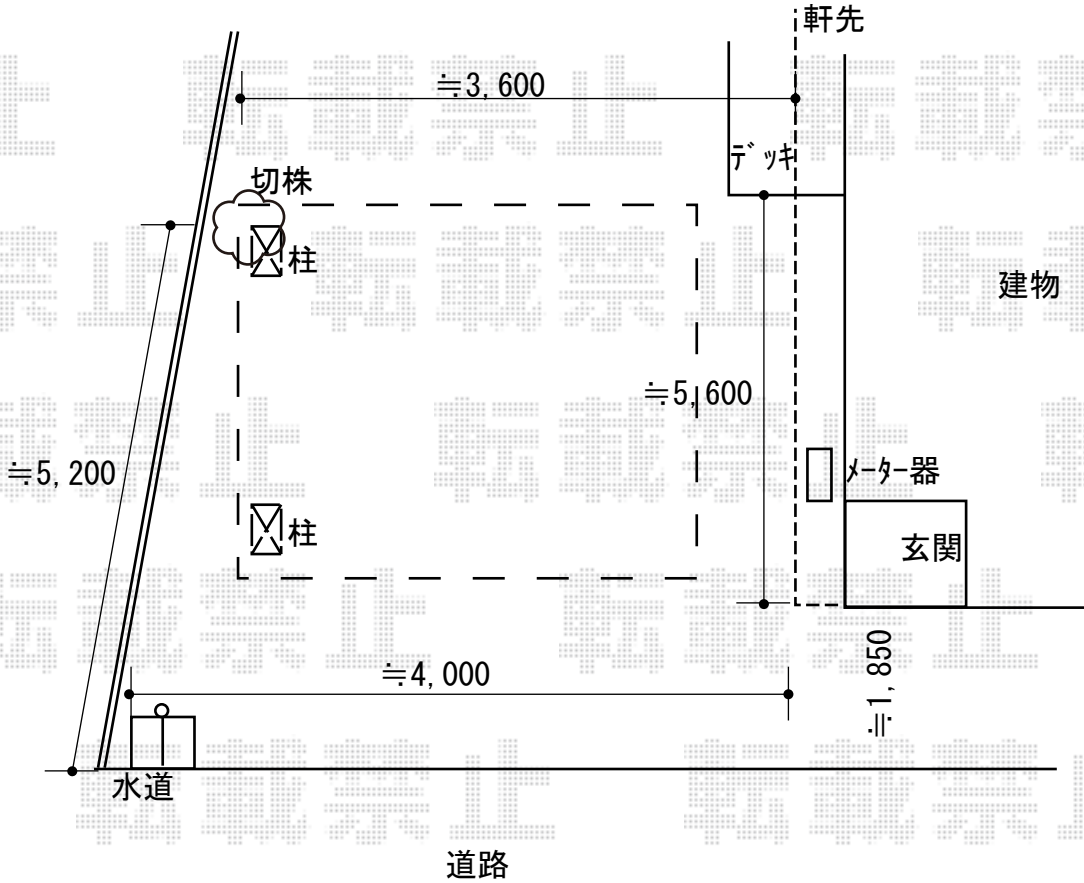

カーポート 施工概略図

YKK AP レイナポートグラン 積雪～20cm対応  
 幅= 3,000mm  
 奥行= 5,052mm  
 色： ブラウン  
 屋根材： ポリカーボネート（アースブルー）  
 柱仕様： ハイルフ柱仕様（有効高 約2,350mm）

2019-11-672859

担当者

木挽