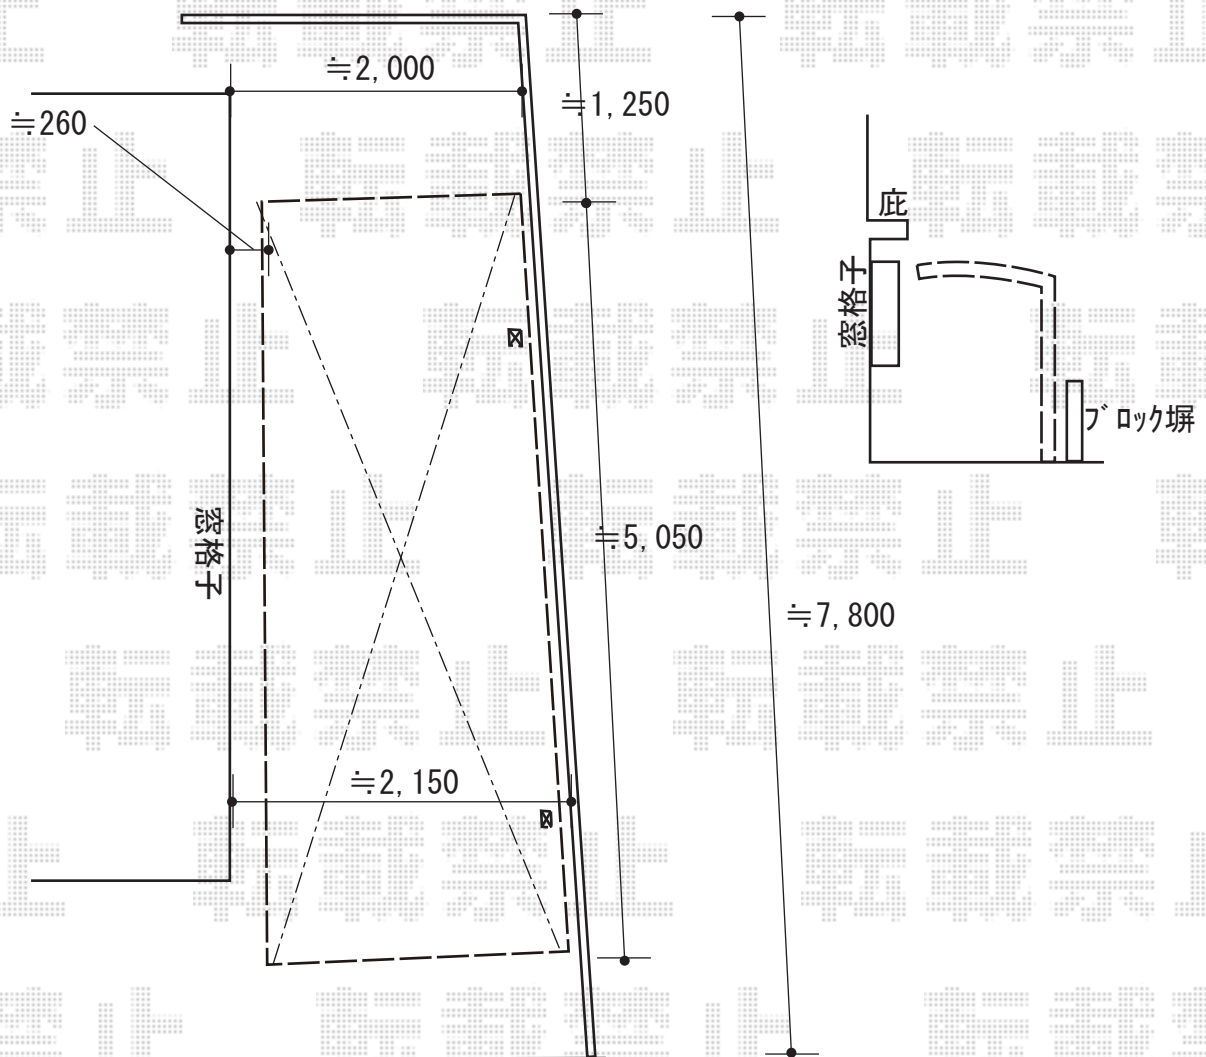

カーポート 施工概略図

YKK AP レイナポートグラン 積雪~20cm対応
 幅= 2,400mm
 奥行= 5,052mm
 色: ブラウン
 屋根材: ポリカーボネート (スモークブラウン)
 柱仕様: ハイルフ柱仕様 (有効高 約2,350mm)

2019-11-672860

担当者

新西