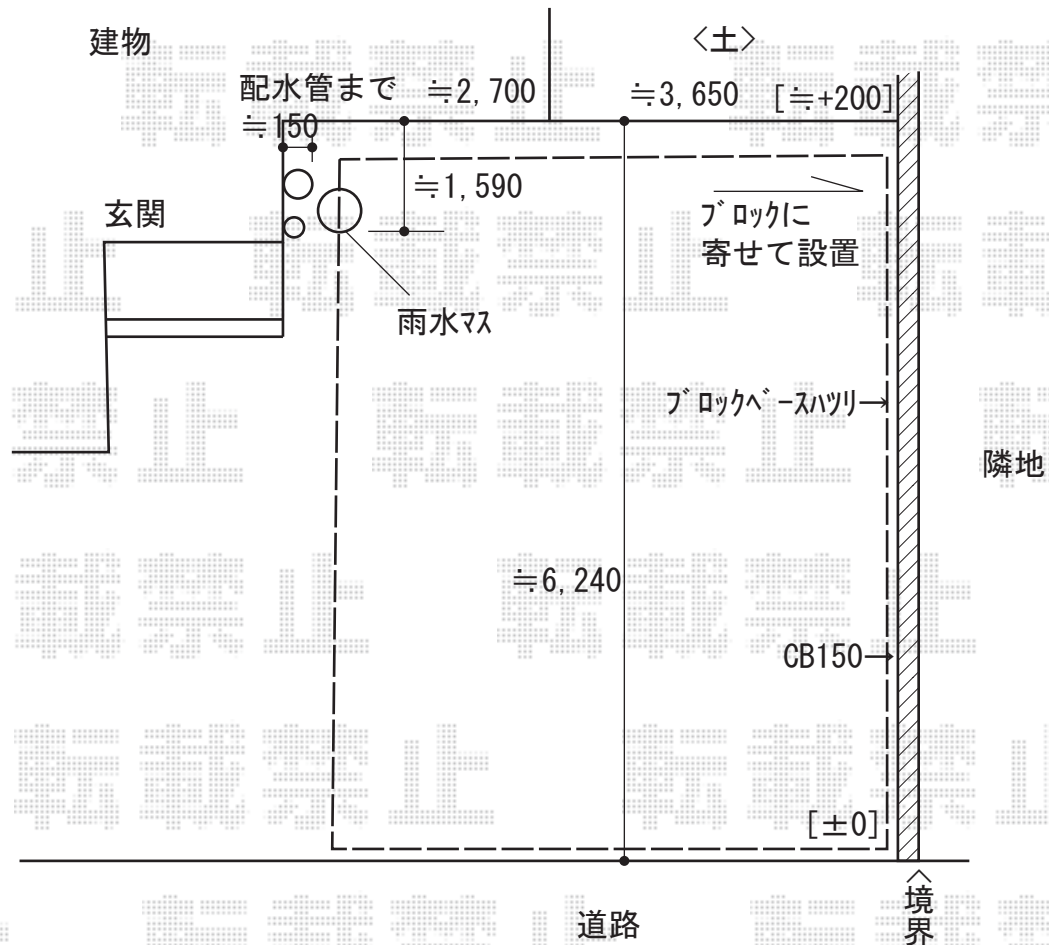

カーポート 施工概略図

YKK AP レイナツインポートグラン 積雪~20cm対応
 幅= 5,983mm
 奥行= 5,768mm
 色： プラチナステン
 屋根材： 熱線遮断ポリカーボネート（アースブルーマット調）
 柱仕様： ハイルフ柱仕様（有効高 約2,350mm）

2019-11-672882

担当者

村上