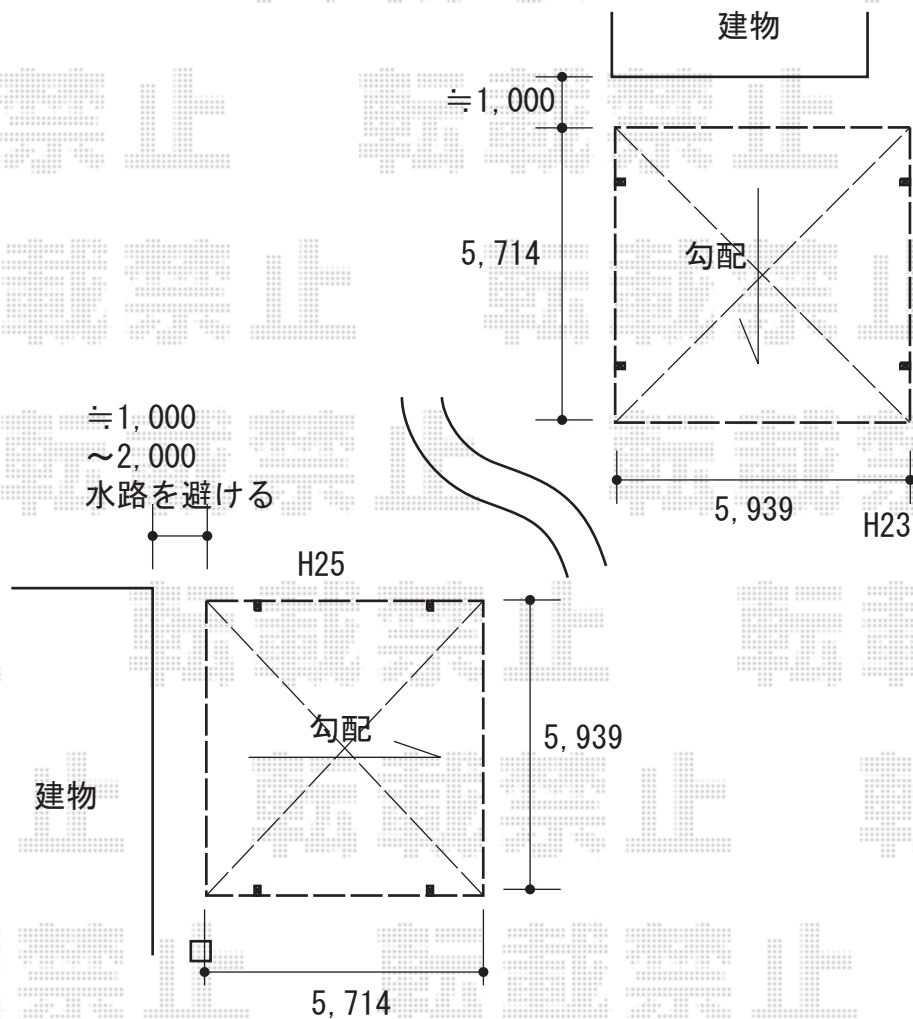

カーポート 施工概略図

LIXIL (TOEX) 【01】 ソルディーポート 1500 2台用 積雪～50cm対応
幅= 5,939mm
奥行= 5,714mm
色： シャイングレー
屋根材： 熱線吸収ポリカーボネート（クリアブルーS・すりガラス調）
柱仕様： ロング柱仕様（有効高 約2,500mm）

LIXIL (TOEX) 【02】 ソルディーポート 1500 2台用 積雪～50cm対応
幅= 5,939mm
奥行= 5,714mm
色： シャイングレー
屋根材： 熱線吸収ポリカーボネート（クリアブルーS・すりガラス調）
柱仕様： 標準柱仕様（有効高 約2,300mm）