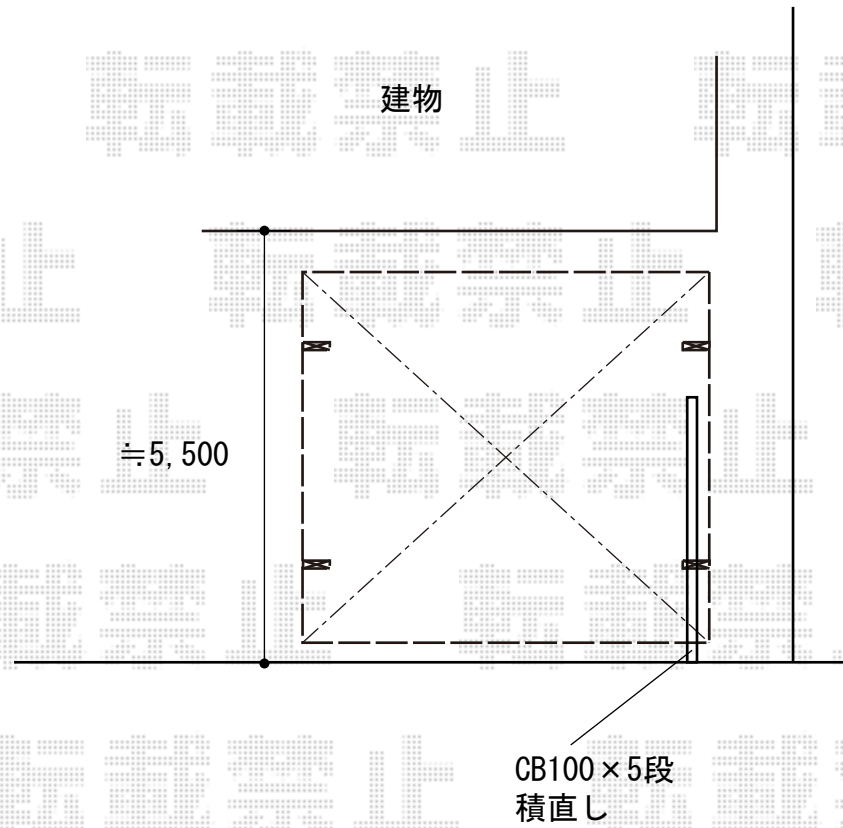

カーポート 施工概略図

LIXIL ネスカR (ラウンドスタイル) ワイド 積雪~20cm対応
幅= 5,442mm
奥行= 4,980mm
色: オータムブラウン
屋根材: ポリカーボネート (クリアブラウン)
柱仕様: 【仮】ロング柱25仕様 (有効高 約2,500mm)

2019-11-672944

担当者

伊野