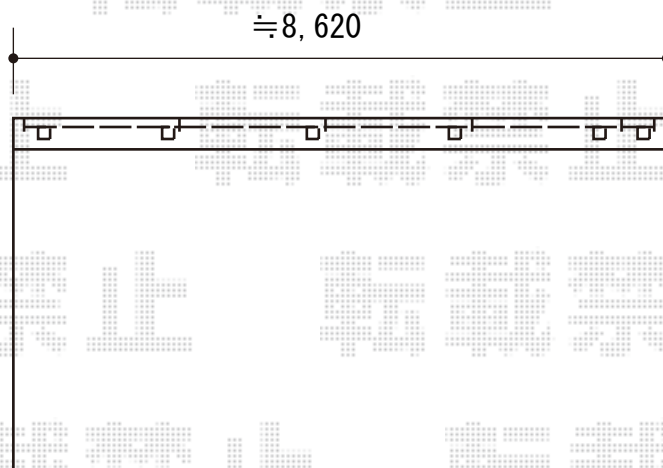

フェンス 施工概略図

LIXIL プレスタフェンス 8型 横ルーバー フリーポールタイプ
本体1枚 (W×H) = T-12(1,979.5mm×1,120mm) × 5枚
柱: T-12 × 6本
部品セット: T-12 × 6セット
端部カバー(切詰め用): T-12 × 1セット
端部キャップ: × 1セット
色: アイボリーホワイト

2019-11-672953

担当者

増本