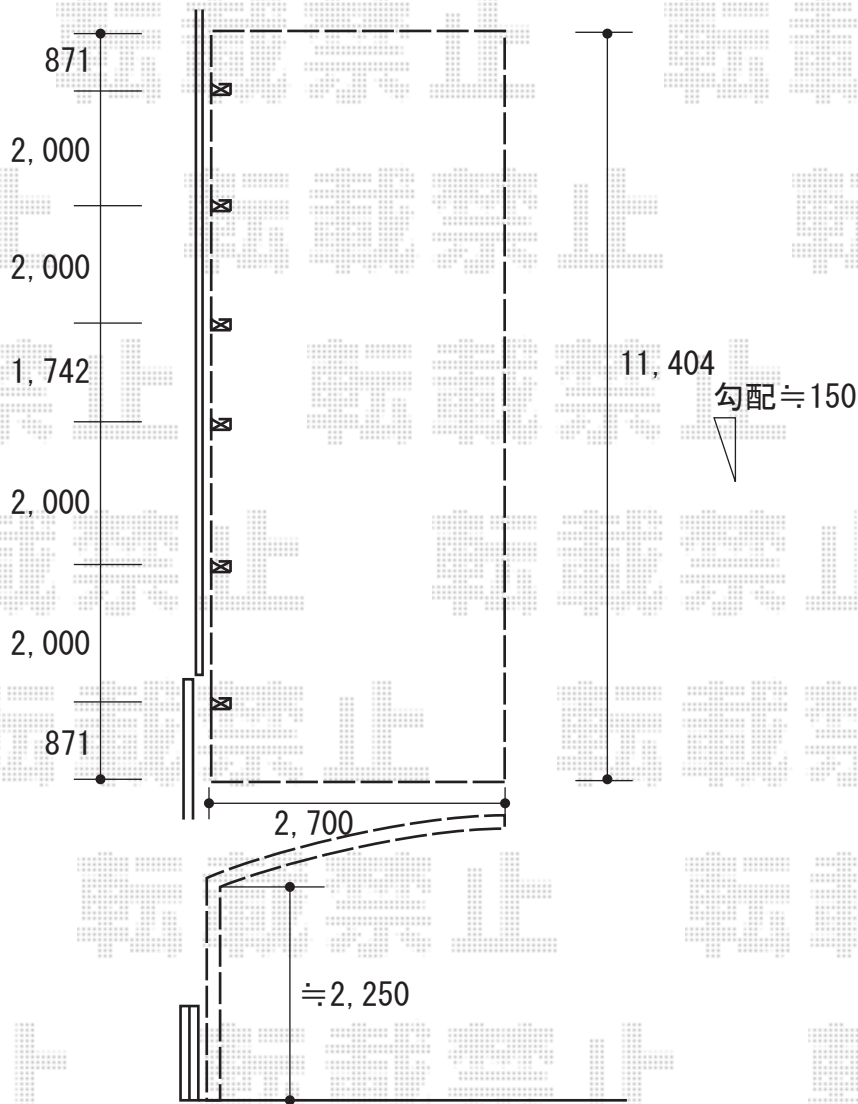

カーポート 施工概略図

三協アルミ カムフィエースZ 積雪50cm対応 縦連棟
幅= 2,674mm
奥行= 11,462mm(57+57)
色：アーバングレー
屋根材：熱線遮断ポリカーボネート（ブルースモーク）
柱仕様：ロング柱仕様（2,250mm）

2019-11-673037

担当者

村上