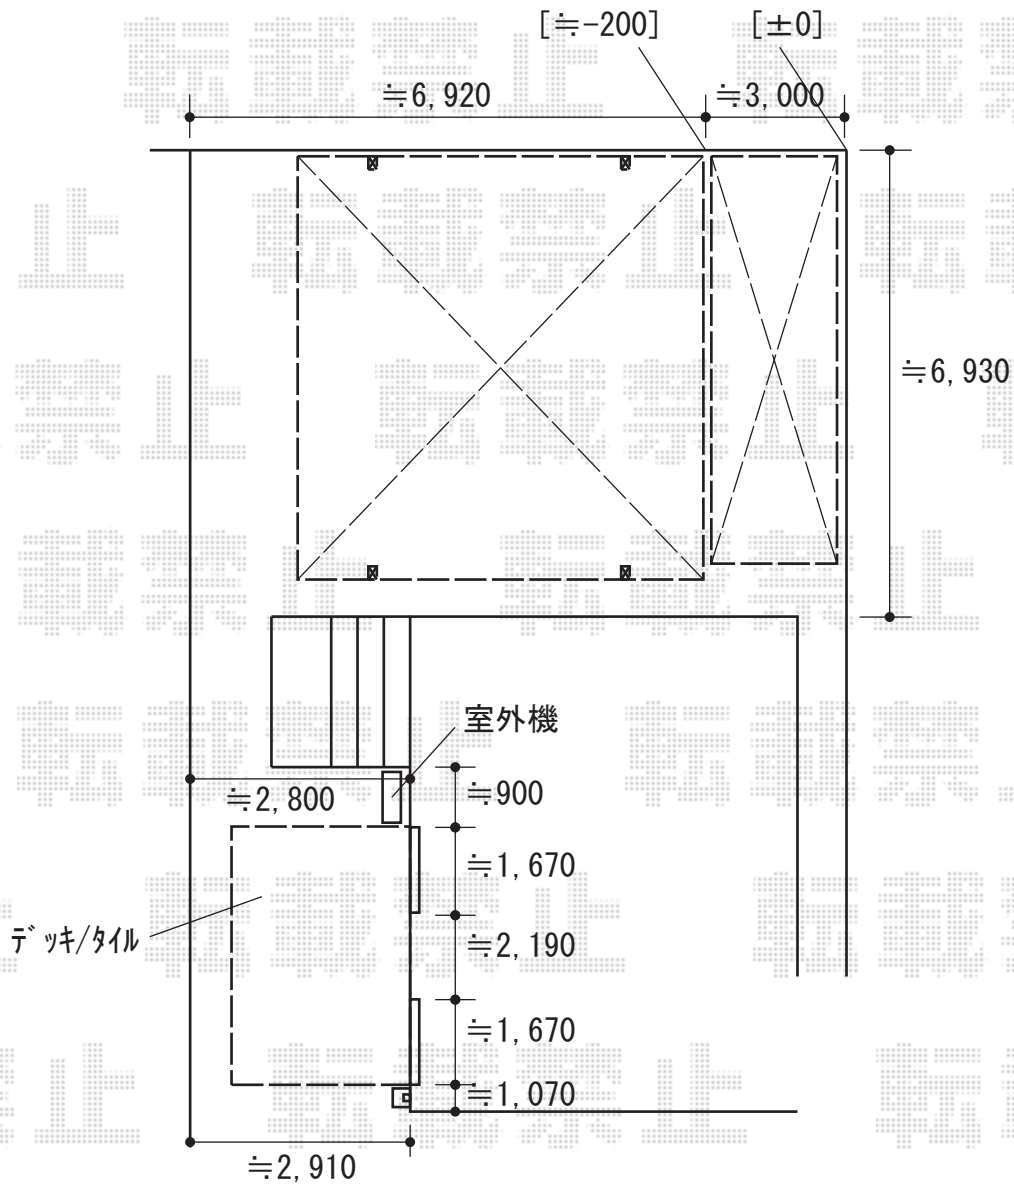

エクステリア 施工概略図

YKK AP レイナツインポートグラン 積雪~20cm対応  
 幅= 5,983mm  
 奥行= 5,768mm  
 色: プラチナステン  
 屋根材: 熱線遮断ポリカーボネート(クリアマット)  
 柱仕様: 標準柱仕様(有効高 約2,000mm)

ヨド物置 エルモコンビ 一般型 LMD-3629+LKD-2229  
 間口= 物置 3,615mm/オープンスペース 2,215mm  
 奥行= 2,914mm 高さ= 2,115.5mm  
 色: DW(ダークウッド)  
 屋根タイプ: 標準型 耐荷重タイプ: 一般型  
 棚タイプ: 標準棚タイプ