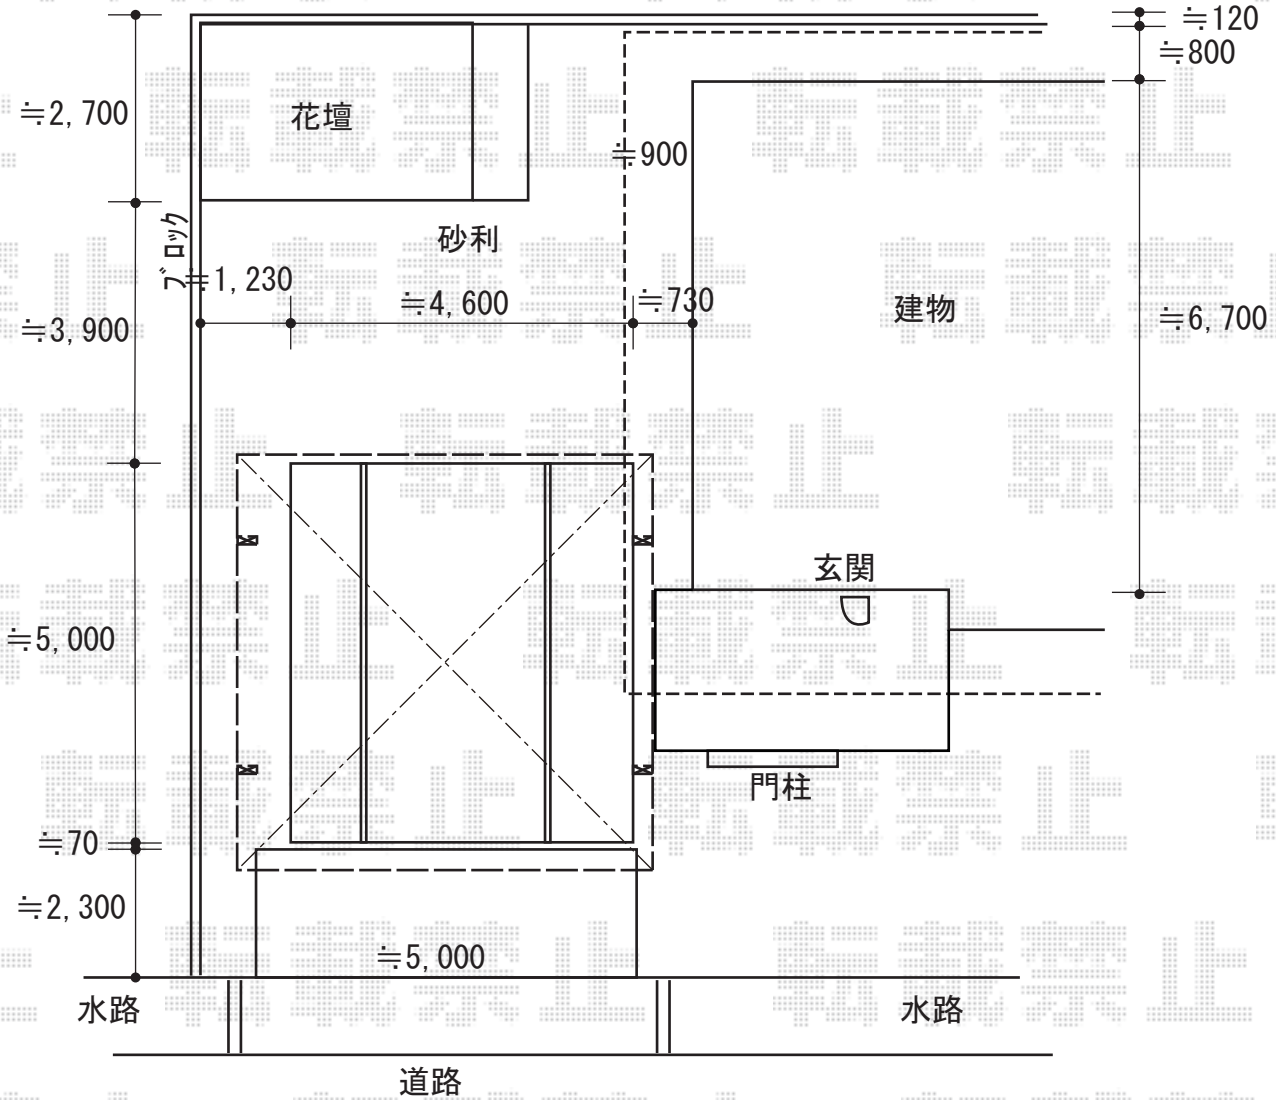

カーポート 施工概略図

YKK AP エフルージュ ツイン 積雪～20cm対応
 幅= 5,398mm
 奥行= 5,400mm
 色： プラチナステン
 屋根材： 熱線遮断ポリカーボネート(クリアマット)
 柱仕様： ハイロング柱仕様(有効高 約2,800mm)

2019-11-673145

担当者

伊野