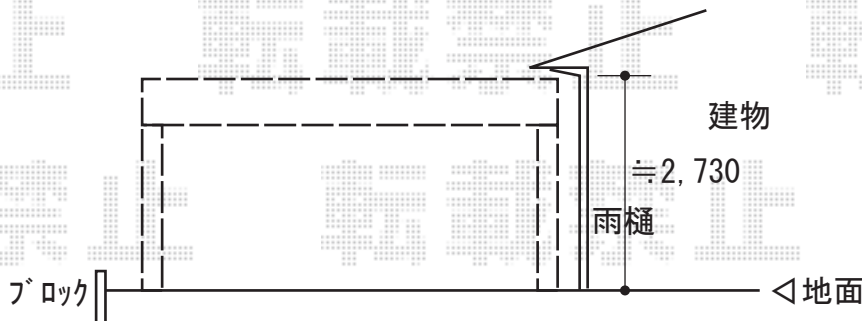

カーポート 施工概略図

YKK AP エフルージュ ツイン 積雪～20cm対応
 幅= 5,398mm
 奥行= 5,400mm
 色： プラチナステン
 屋根材： 熱線遮断ポリカーボネート(クリアマット)
 柱仕様： ハイロング柱仕様(有効高 約2,800mm)

2019-11-673145

担当者

伊野