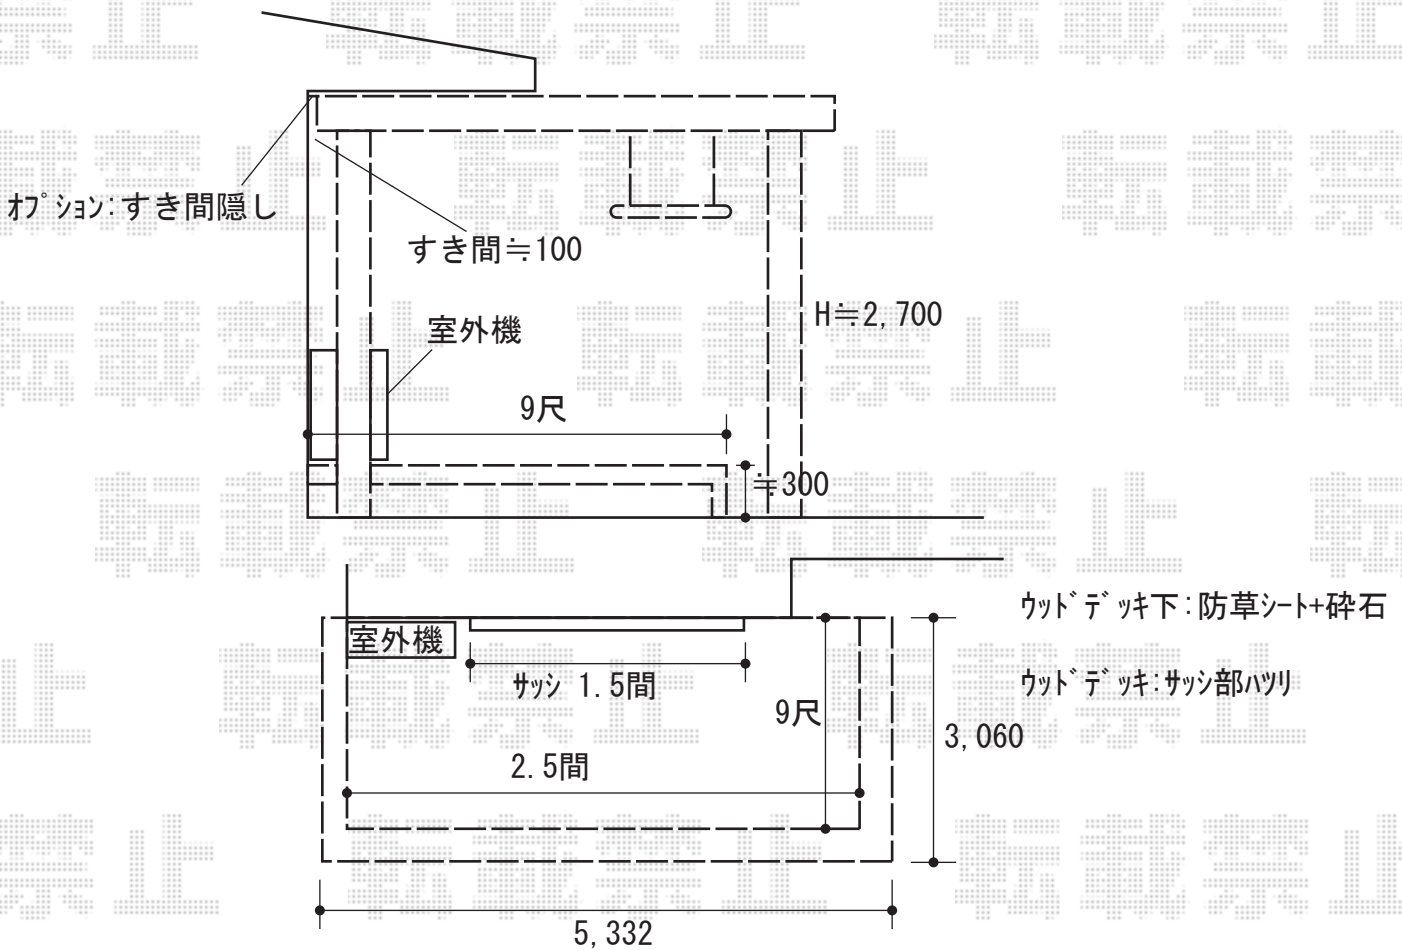

エクステリア 施工概略図

三協アルミ スノースカイ マルチルーフトイプ 積雪100cm対応
 間口= 5,332mm
 出幅= 3,060mm
 色：【仮】ダークブロンズ
 屋根材：熱線遮断ポリカーボネート（【仮】かすみ調）
 柱仕様：27柱（有効高 約2,700mm）

三協アルミ スノースカイ用すき間隠しカバー
 間口54用：1セット
 色：【仮】ダークブロンズ

三協アルミ スノースカイ用竿掛けセット 梁取付（吊り下げ）タイプ
 数量：2本1セット
 色：【仮】ブラック

YKK AP リウッドデッキ 200
 間口= 2.5間 (4,451mm)
 出幅= 9尺 (2,720mm)
 色：【仮】レッドブラウン
 床板：縦貼り
 幕板：標準幕板
 束柱：Sタイプ(550mm)（色：【仮】カームブラック）

2019-11-673165

担当者

木附