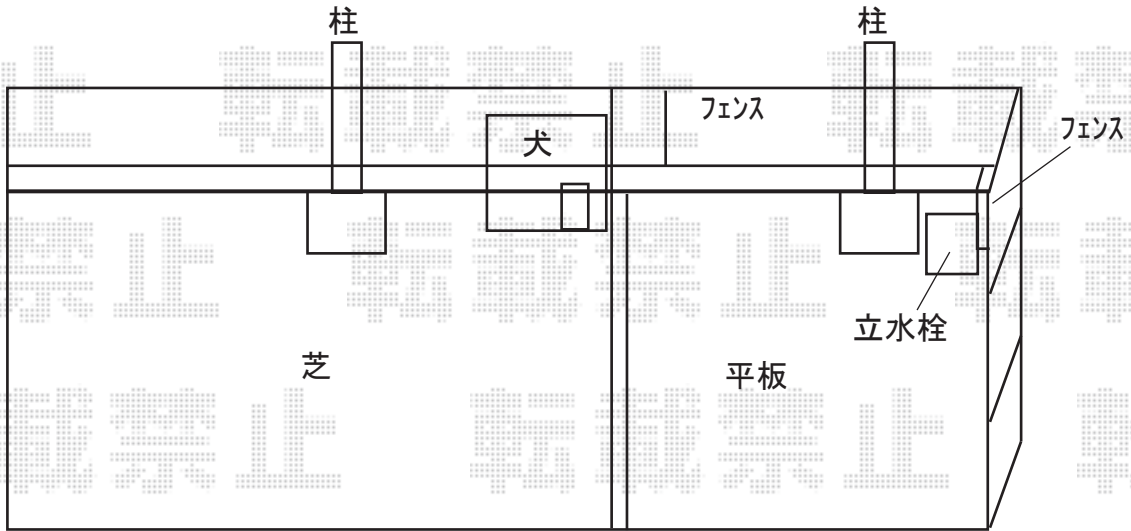

カーポート 施工概略図

YKK AP レイナポートグランZ 積雪～20cm対応
幅= 2,700mm
奥行= 5,052mm
色： ピュアシルバー
屋根材： 熱線遮断ポリカーボネート(クリアマット)
柱仕様： 標準柱仕様 (有効高 約2,000mm)

2019-11-673194

担当者

新西