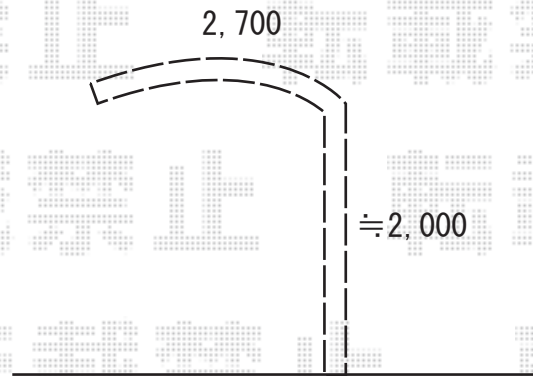

カーポート 施工概略図

YKK AP レイナポートグランZ 積雪～20cm対応
幅= 2,700mm
奥行= 5,052mm
色： ピュアシルバー
屋根材： 熱線遮断ポリカーボネート(クリアマット)
柱仕様： 標準柱仕様 (有効高 約2,000mm)

2019-11-673194

担当者

新西