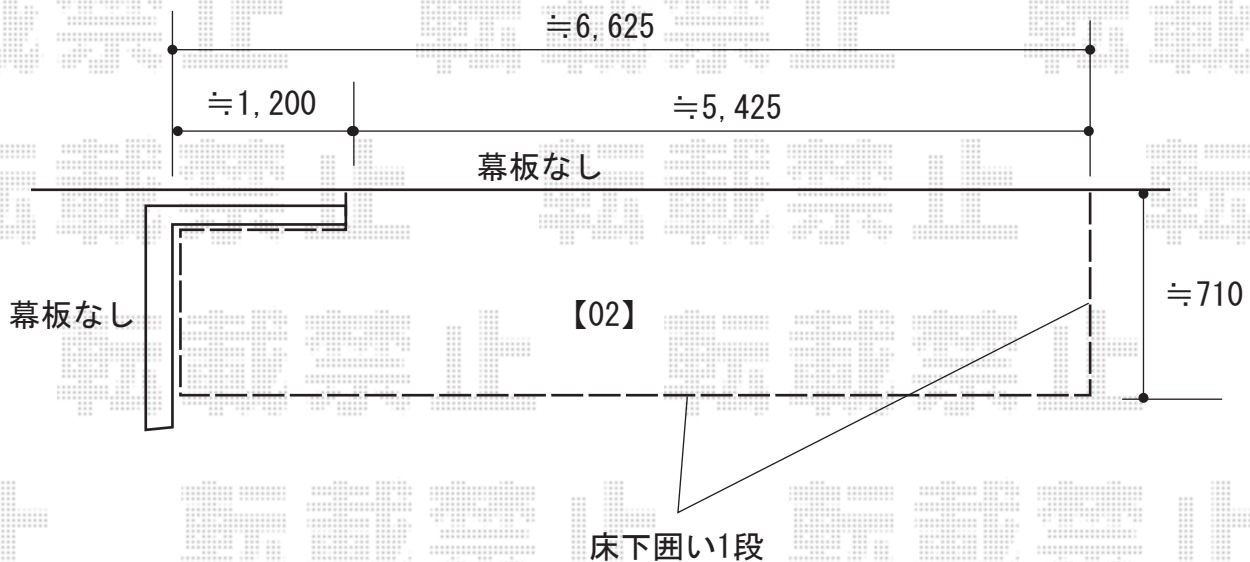

# ウッドデッキ 施工概略図

YKK AP 【02】 リウッドデッキ 200  
間口= 6,624mm 出幅= 約710mm  
色： ナチュラルブラウン 床板： 縦貼り 幕板： 標準幕板  
束柱： Sタイプ(550mm) (色： プラチナステン)

YKK AP 【02】 リウッドデッキ200 床下囲い  
幕板： 09-1×1 22-1×1 22-2×1  
床下囲いベース材： 2セット コーナーキャップ： 1セット  
直線幕板連結カバー： 2セット 木栓： 2セット  
追加部材： アルミ製束柱Sタイプ(2本入)×1/(3本入)×1  
色： ナチュラルブラウン/束柱色： プラチナステン