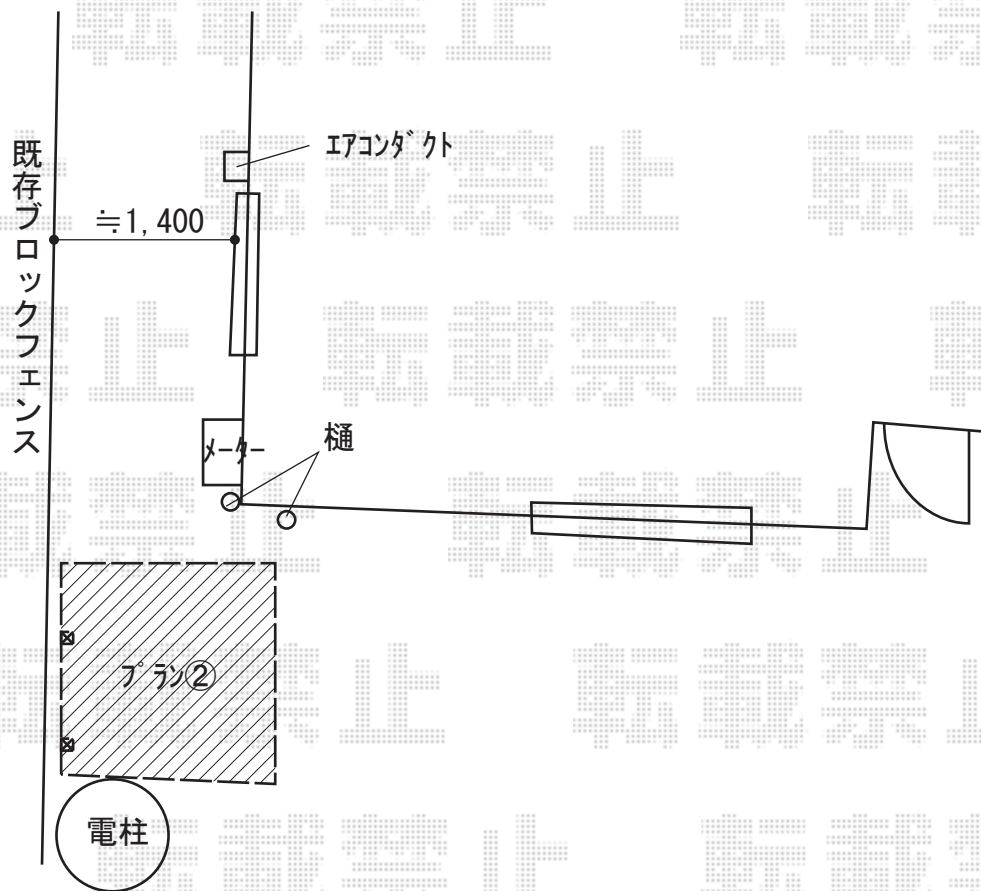

サイクルポート 施工概略図

LIXIL ネスカRミニ (ラウンドスタイル) 積雪~20cm対応
幅= 1,801mm
奥行= 2156mm (3台~5台用)
色: 【仮】ホワイト
屋根材: ポリカーボネート (クリアマット・すりガラス調)
柱仕様: 標準柱仕様 (有効高 約1,900mm)

2019-11-673237

担当者

中島