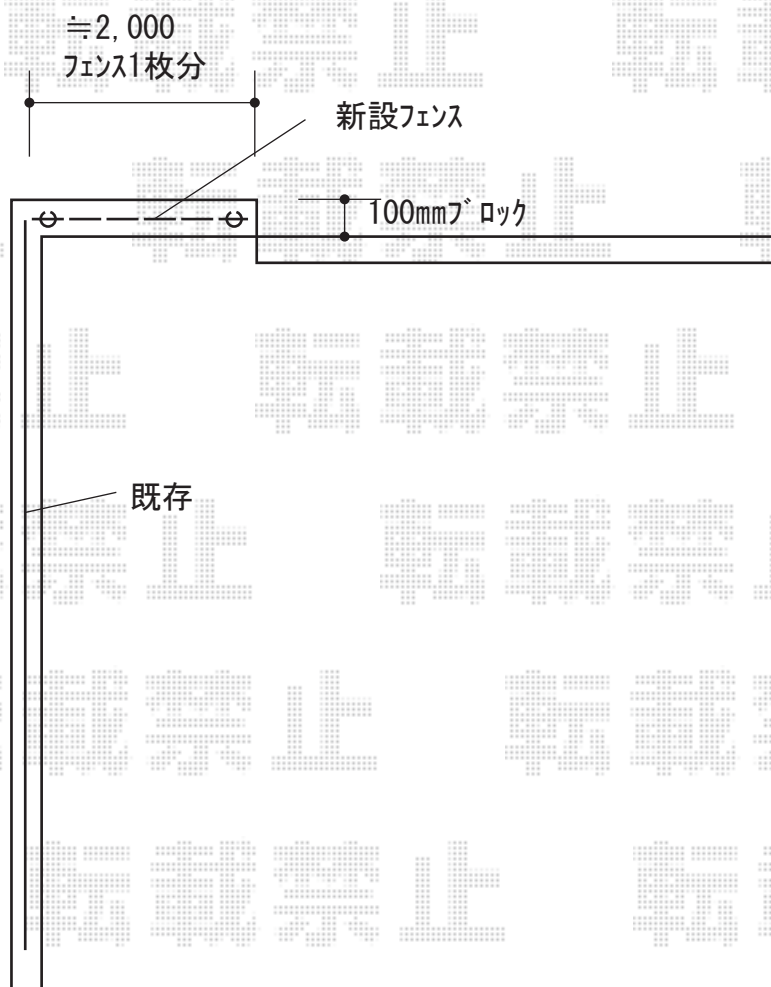

フェンス 施工概略図

LIXIL ハイサモア フリーポールタイプ
本体1枚 (W×H) = T-8(1,972mm×720mm) × 1枚
柱: T-8 × 2本
端部キャップ: 1セット
色: アイボリーホワイト

2019-11-673253

担当者

細川