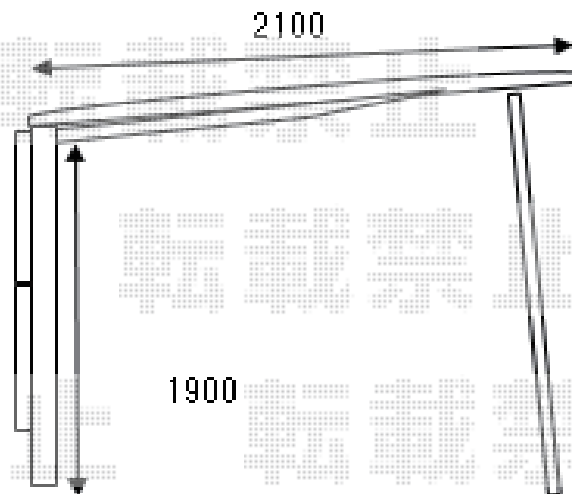

カーポート 施工概略図

LIXIL ネスカRミニ (ラウンドスタイル) 積雪~20cm対応  
幅= 2,101mm  
奥行= 2,156mm(3台~5台用)  
色: シヤイングレー  
屋根材: ポリカーボネート (クリアマッド・すりガラス調)  
柱仕様: 標準柱仕様 (有効高 約1,900mm)

LIXIL ネスカR ミニ サイドパネル  
奥行サイズ: L22用  
高さ= H800+H800  
色: シヤイングレー  
パネル材: ポリカーボネート (クリアマッド・すりガラス調)  
柱仕様: 標準柱 \*間柱なし  
サポート柱: 着脱式 2本入り