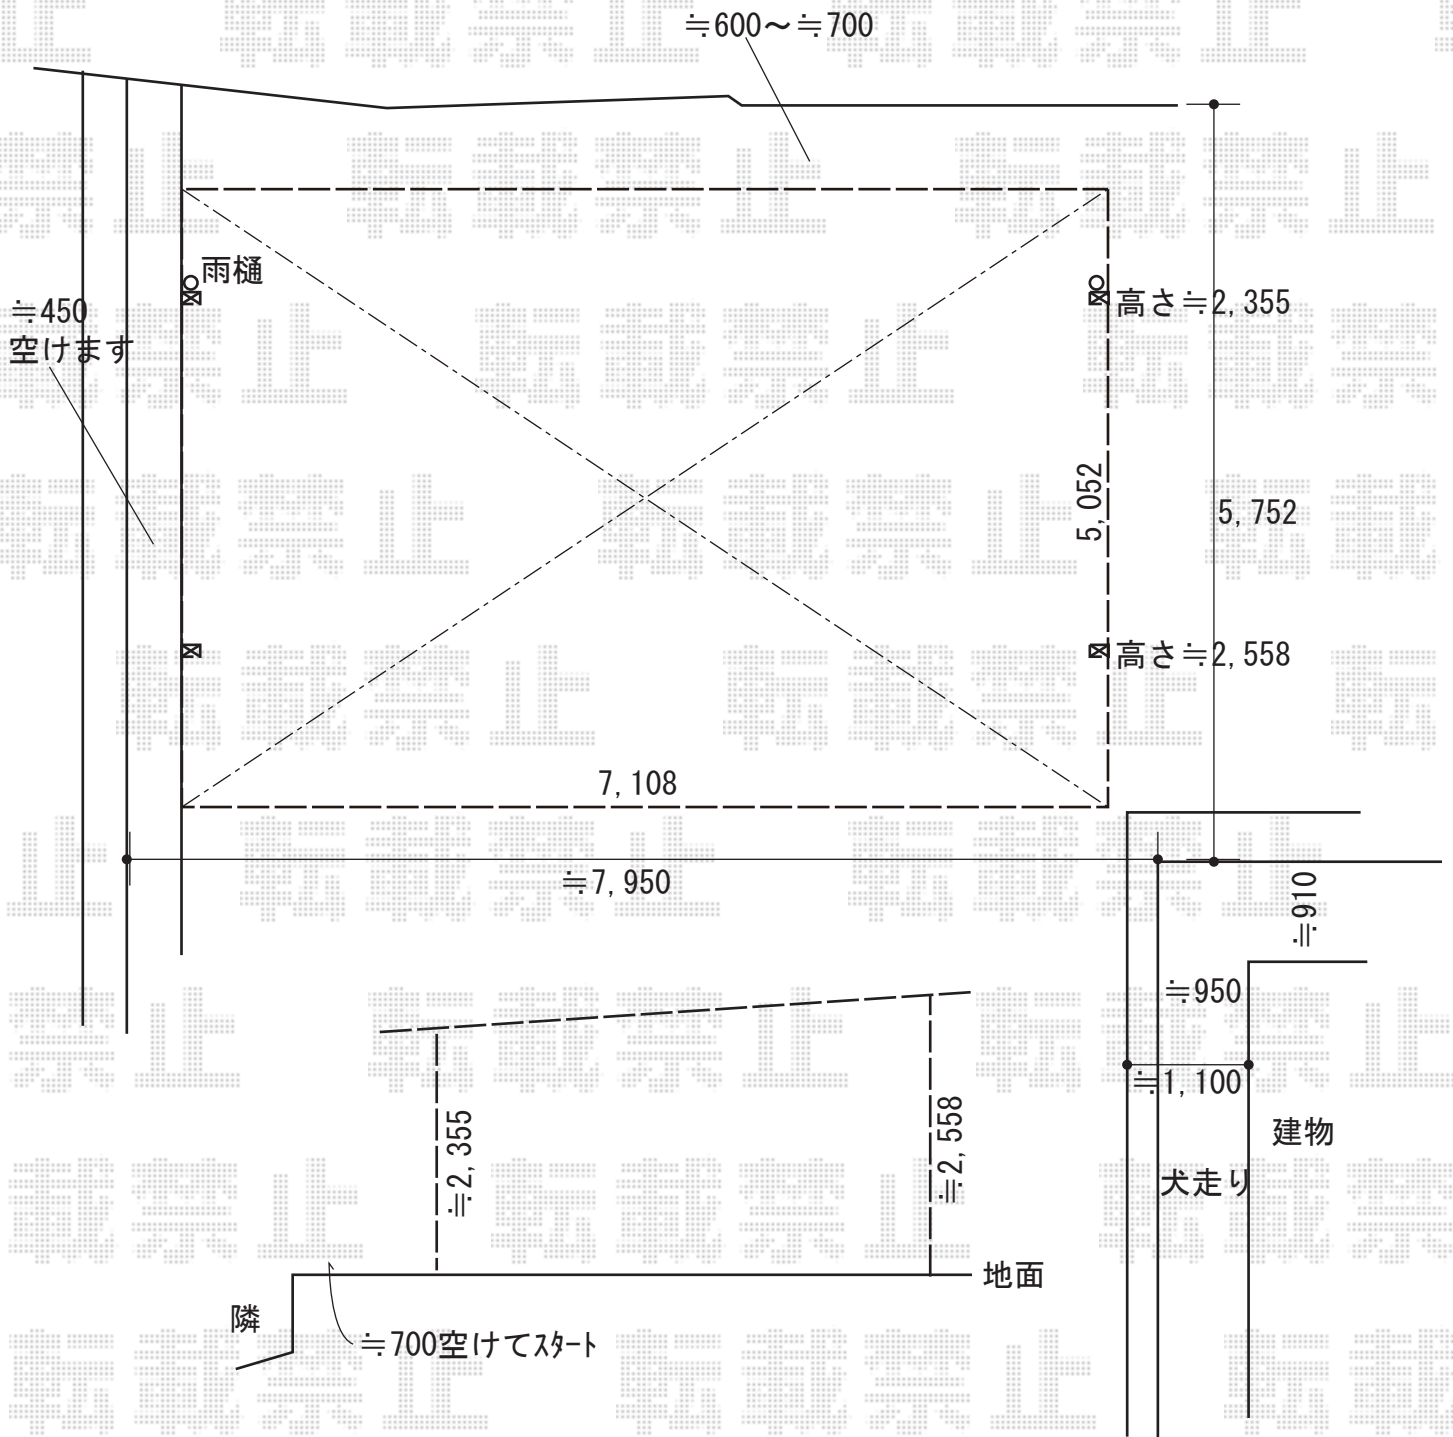

カーポート 施工概略図

YKK AP エフルージュ トリプル 積雪~20cm対応  
 幅= 7,108mm  
 奥行= 5,052mm  
 色: ブラウン  
 屋根材: 熱線遮断ポリカーボネート (アースブルーマット調)  
 柱仕様: ハイルフ柱仕様 (有効高 約2,350mm)

2019-11-673373

担当者

木挽