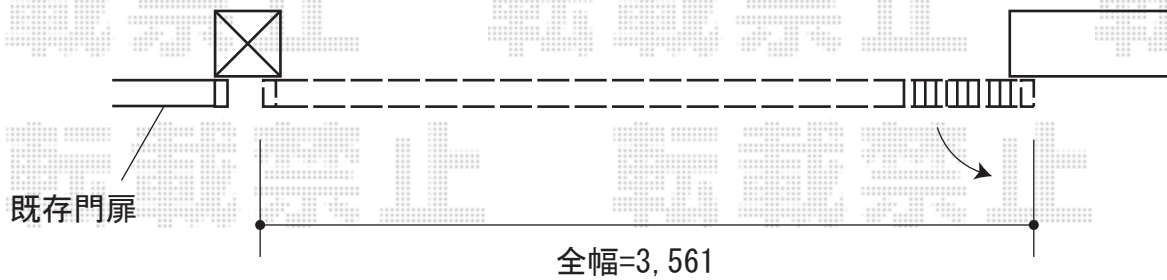

伸縮門扉 施工概略図

Value Select トリップゲートII P型 ペットガード付き ノンレール 片開き 35S
開口幅= 3,481mm
全幅= 3,561mm
たたみ幅= 551mm
高さ= 1,210mm
色： ダークブロンズ
キャスター数： 3箇所
落棒数： 3本

2019-11-673378

担当者

山崎