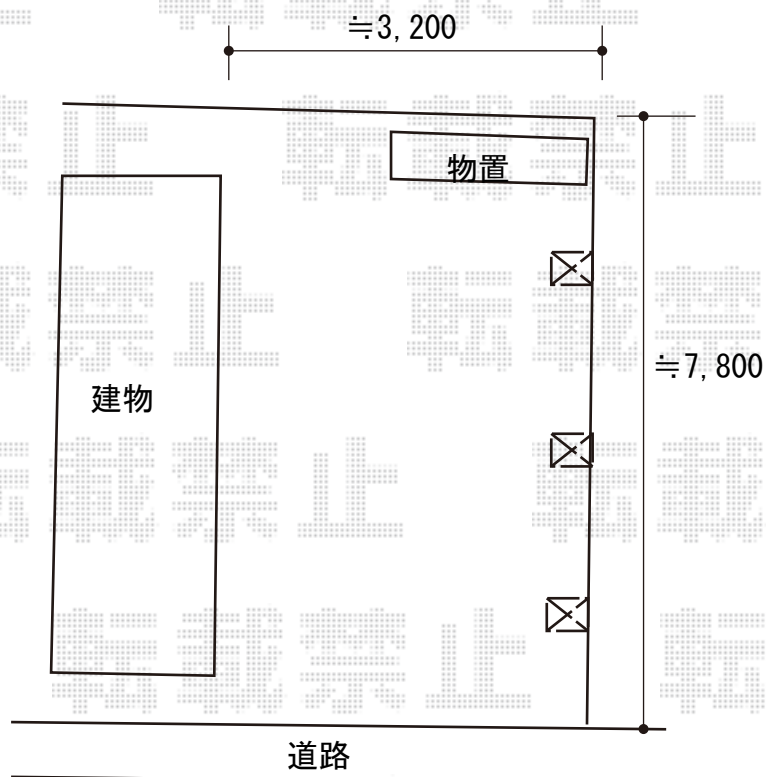

カーポート+物置 施工概略図

YKK AP 【1】 レイナポートグラン 延長 積雪~20cm対応
幅= 2,700mm
奥行= 7,200mm
色： プラチナステン
屋根材： 熱線遮断ポリカーボネート（アースブルーマット調）
柱仕様： ハイルーフ柱仕様（有効高 約2,350mm）

イナバ物置 【2】 シンプリー 一般型 1740×905×1903
間口= 1,740mm
奥行= 905mm
高さ= 1,903mm
色： リーフグリーン
屋根タイプ： 標準型
耐荷重タイプ： 一般型
棚タイプ： 全面棚タイプ
数量： 1台