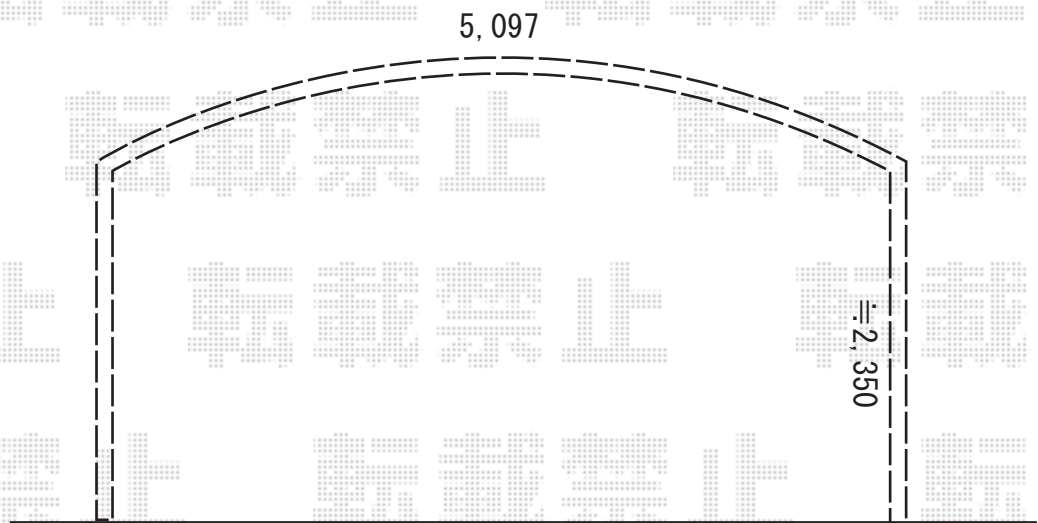

カーポート 施工概略図

YKK AP レイナツインポートグラン 積雪~20cm対応

幅= 5,097mm

奥行= 5,052mm

色： プラチナステン

屋根材： 熱線遮断ポリカーボネート（アースブルーマット調）

柱仕様： ハイルフ柱仕様（有効高 約2,350mm）

2019-11-673406