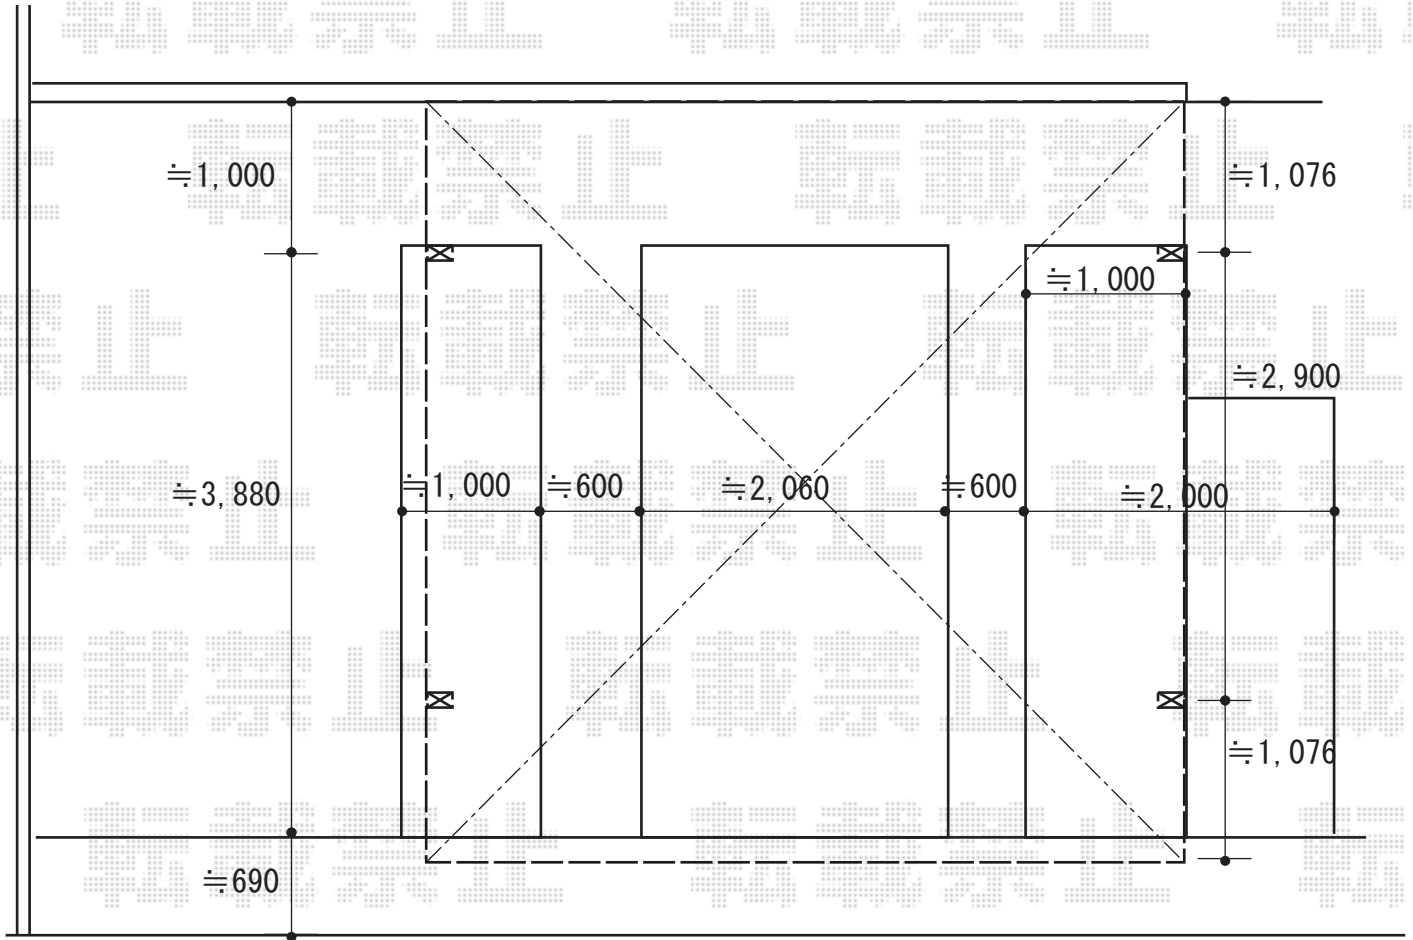

カーポート 施工概略図

YKK AP レイナツインポートグラン 積雪~20cm対応

幅= 5,097mm

奥行= 5,052mm

色： プラチナステン

屋根材： 熱線遮断ポリカーボネート（アースブルーマット調）

柱仕様： ハイルフ柱仕様（有効高 約2,350mm）

2019-11-673406