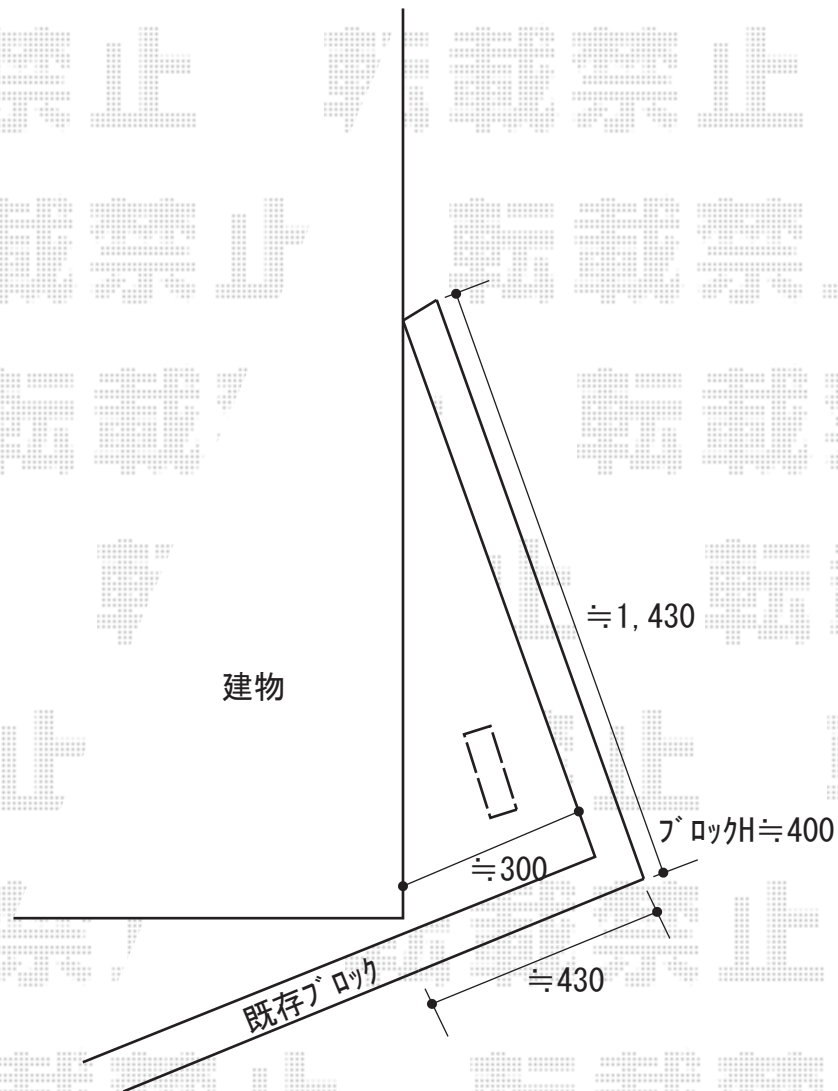

機能門柱 施工概略図

YKK AP シンプルオ ポストユニット 1型
照明付き本体：（色：カームブラック）
エクステリアポスト： T13型（色：カームブラック）上入れ前出し
ポスト取付部品： T13型用
インターホン子機： 既存流用/露出取付

詳細な設置位置は、施工時再度ご確認くださいませ

2019-11-673408

担当者

中島