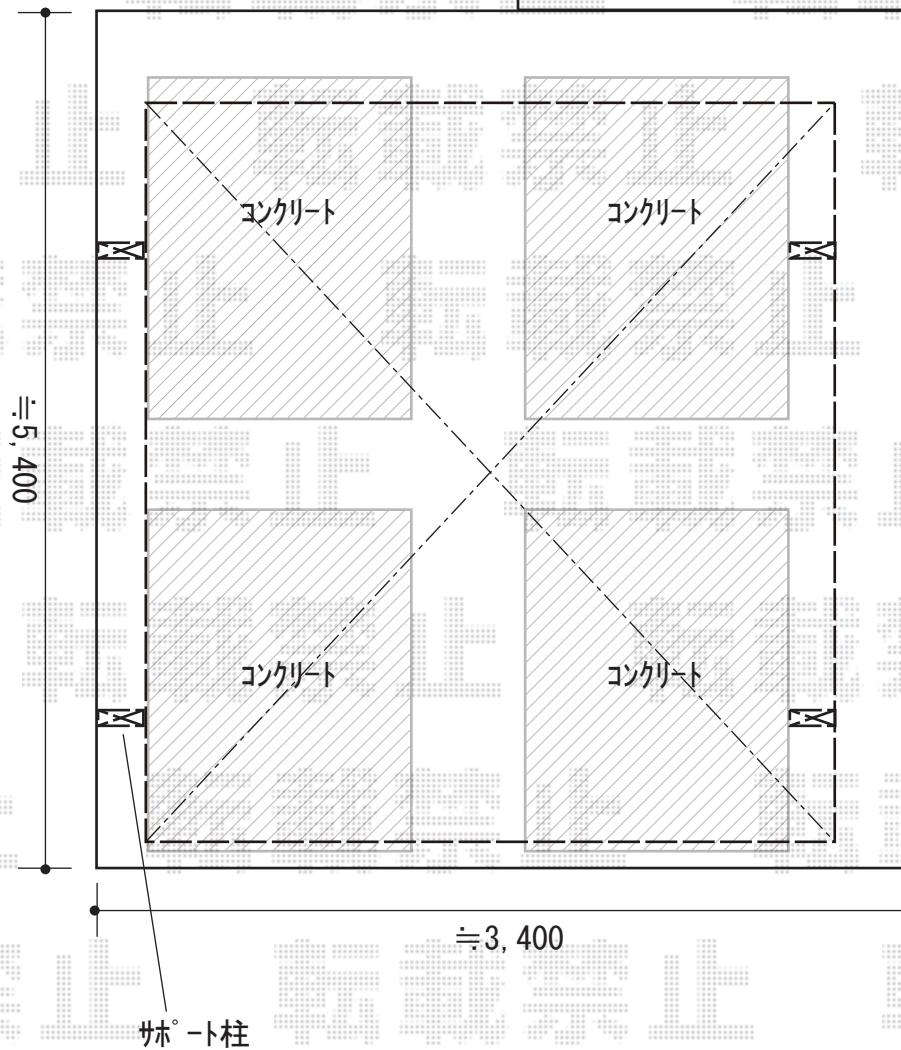

カーポート 施工概略図

YKK AP レイナポートグラン 積雪～20cm対応
幅= 2,700mm
奥行= 5,052mm
色： プラチナステン
屋根材： 熱線遮断ポリカーボネート（アースブルーマット調）
柱仕様： ハイルフ柱仕様（有効高 約2,350mm）

YKK AP レイナポートグラン 着脱式サポート柱
仕様： 標準・ハイルフ兼用
色： プラチナステン
数量： 2本入り×1セット

建物

2019-11-673454

担当者

木挽