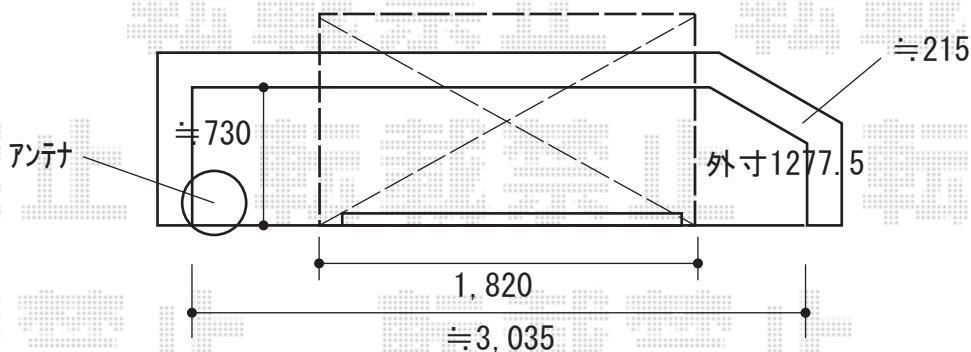

# バルコニー屋根 施工概略図

LIXIL スピーネ R型 ルーフタイプ 単体 積雪~20cm対応  
間口= 関東間1.0間 (柱芯々1,620mm 屋根幅1,840mm)  
出幅= 4尺 (1,185mm)  
色: ナチュラルシルバー  
屋根材: ポリカーボネート (クリアマット・すりガラス調)  
柱仕様: 柱無しタイプ  
施工方法: 下止め仕様

LIXIL スピーネ ルーフ用竿掛け 4個入×1セット  
色: ナチュラルシルバー