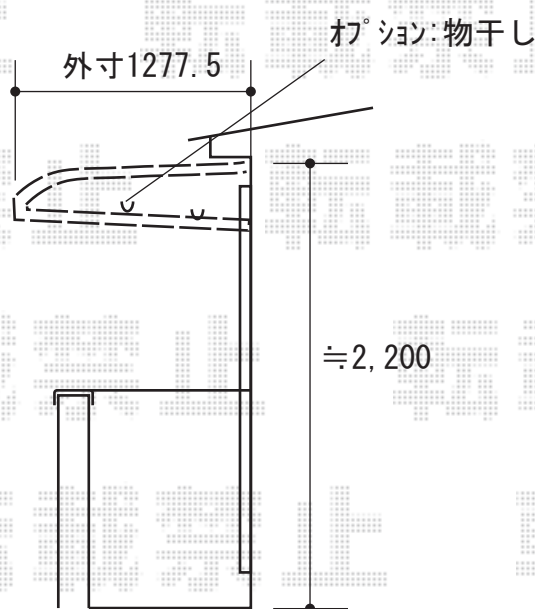

# バルコニー屋根 施工概略図

LIXIL スピーネ R型 ルーフタイプ 単体 積雪~20cm対応  
間口= 関東間1.0間 (柱芯々1,620mm 屋根幅1,840mm)  
出幅= 4尺 (1,185mm)  
色: ナチュラルシルバー  
屋根材: ポリカーボネート (クリアマット・すりガラス調)  
柱仕様: 柱無しタイプ  
施工方法: 下止め仕様

LIXIL スピーネ ルーフ用竿掛け 4個入×1セット  
色: ナチュラルシルバー