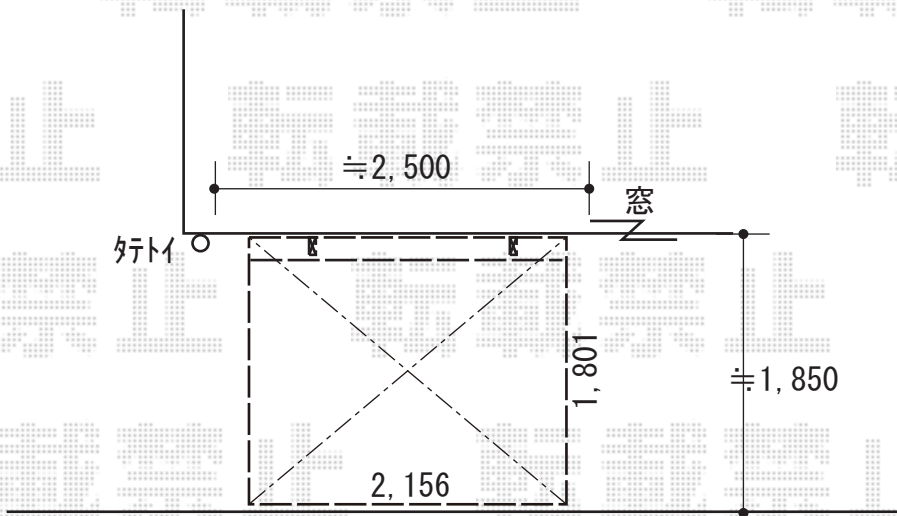

# サイクルポート 施工概略図

LIXIL ネスカRミニ (ラウンドスタイル) 積雪~20cm対応  
幅= 1,801mm  
奥行= 2156 (3台~5台用)mm  
色: シャイングレー  
屋根材: 【仮】ポリカーボネート (クリアマット・すりガラス調)  
柱仕様: 標準柱仕様 (有効高 約1,900mm)

LIXIL ネスカRミニ 輪止めセット22型用×1セット  
色: シャイングレー