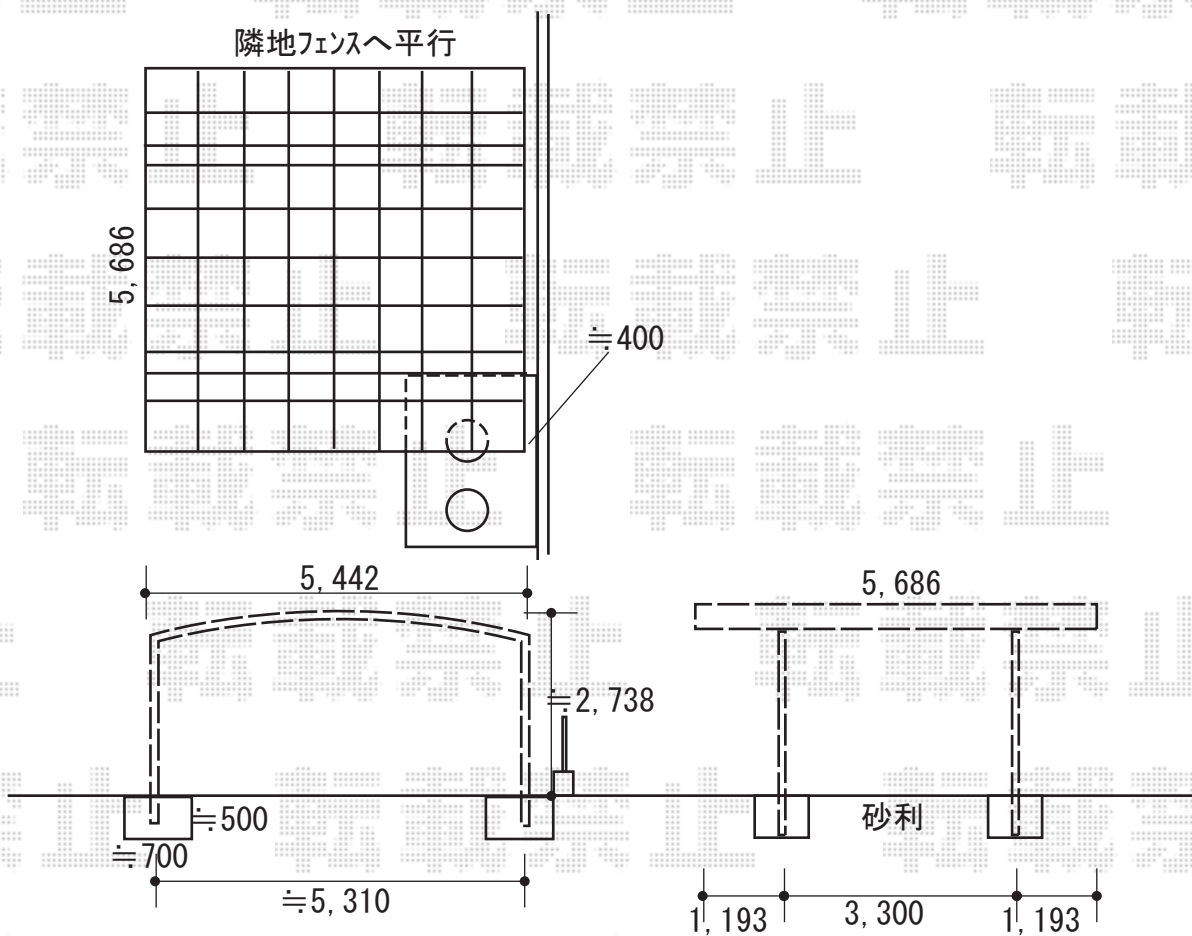

エクステリア工事 施工概略図

LIXIL ネスカR (ラウンドスタイル) ワイド 積雪~20cm対応
 幅= 2,701mm
 奥行= 5,686mm
 色: ナチュラルシルバー
 屋根材: 熱線吸収ポリカーボネート (ブルーマットS・すりガラス調)
 柱仕様: 標準柱仕様 (有効高 約2,200mm)

2019-11-673590

担当者

丸山