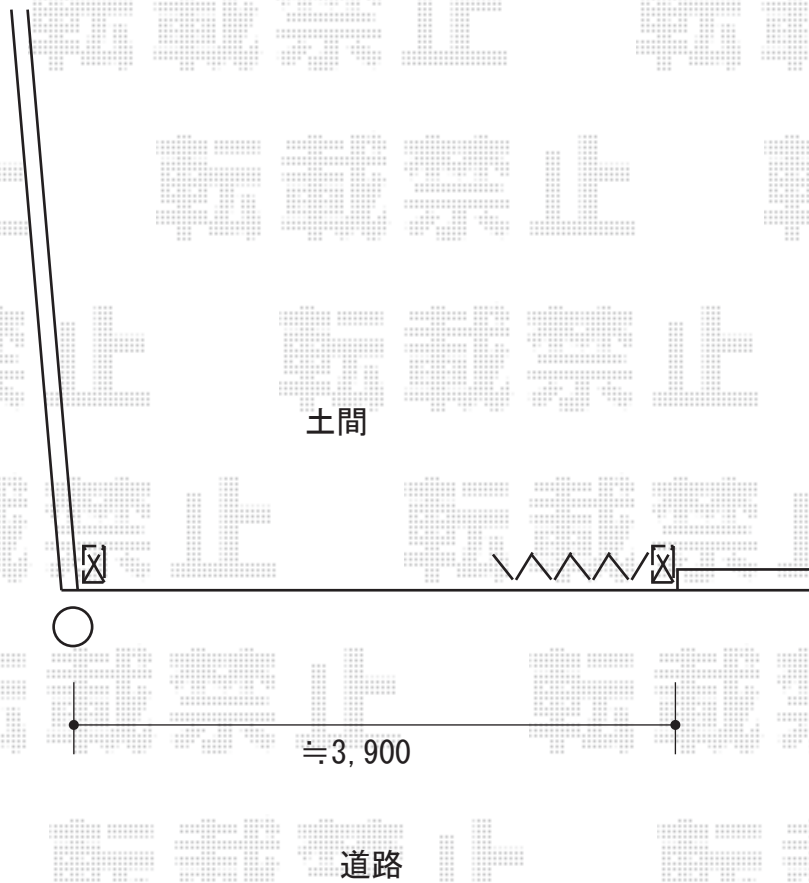

カーゲート 施工概略図

LIXIL (TOEX) アルシャインII MW型 Aタイプ ノンレール 両開き親子 (140+320) WP  
開口幅= 4,249mm  
全幅= 4385 (140+320) mm  
たたみ幅= 321+537mm  
高さ= 1,250mm  
色: シャイングレー  
キャスター数: 3箇所  
落棒数: 3本

2019-11-673628

担当者

山崎