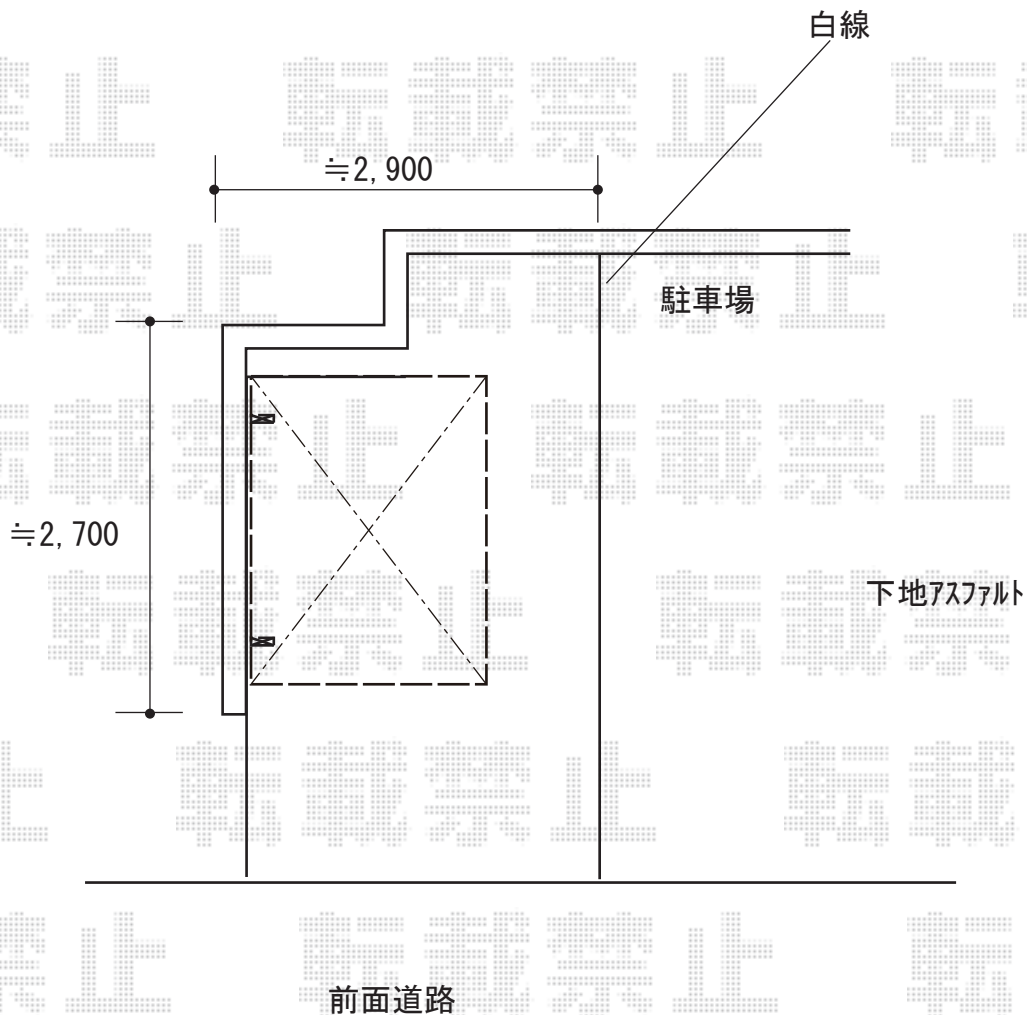

サイクルポート 施工概略図

LIXIL ネスカRミニ (ラウンドスタイル) 積雪~20cm対応
幅= 2,101mm
奥行= 2,156mm (3台~5台用)
色: シャイングレー
屋根材: ポリカーボネート (クリアマット・すりガラス調)
柱仕様: 標準柱仕様 (有効高 約1,900mm)

2019-11-673639

担当者

村上 (公)