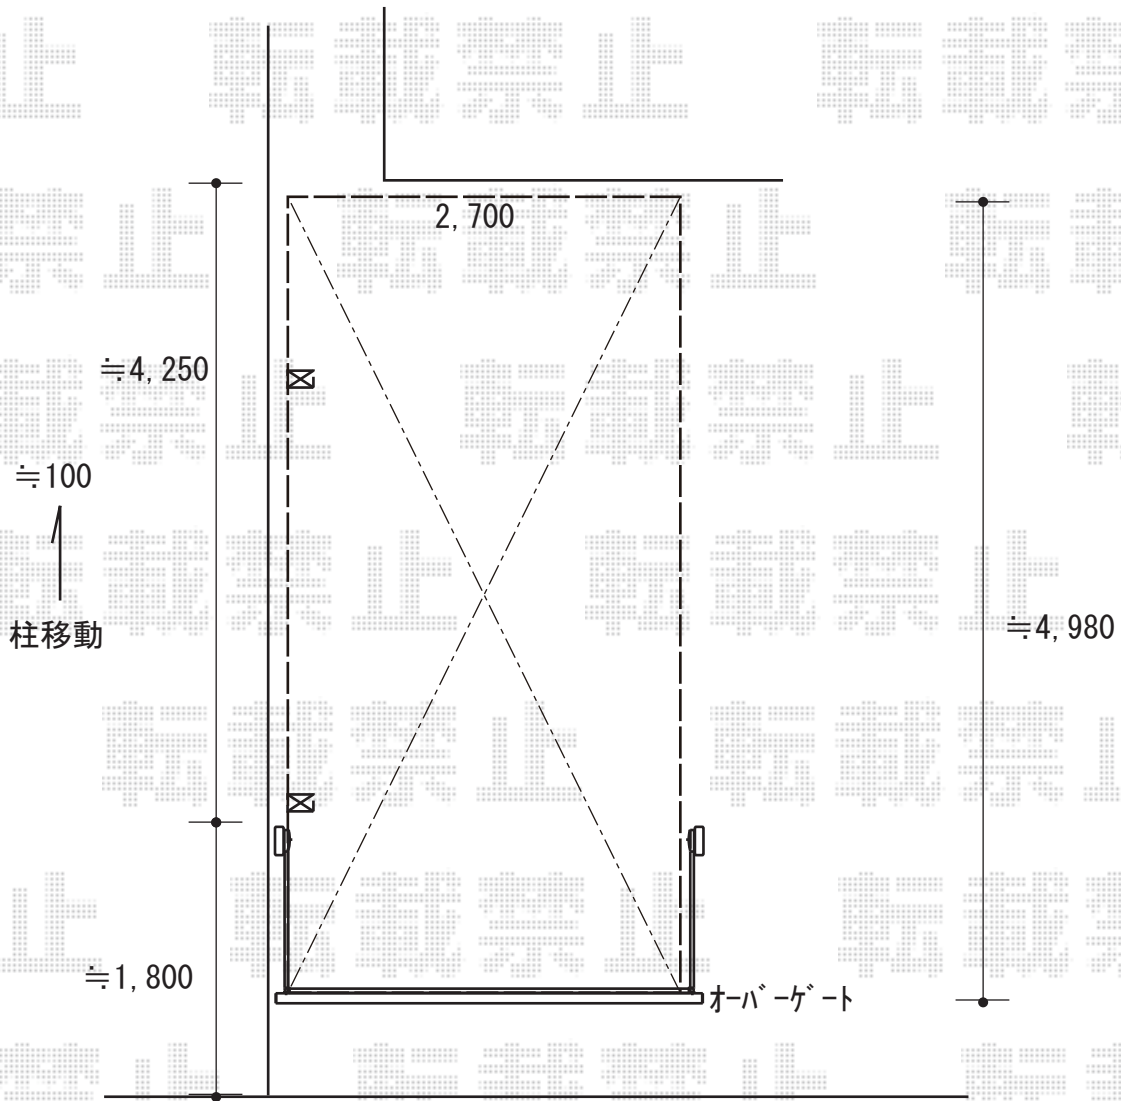

カーポート 施工概略図

LIXIL ネスカR (ラウンドスタイル) 積雪~20cm対応
幅= 2,701mm
奥行= 4,980mm
色: シャイングレー
屋根材: ポリカーボネート (クリアブラウン)
柱仕様: 標準柱仕様 (有効高 約2,200mm)

2019-11-673661

担当者

伊野