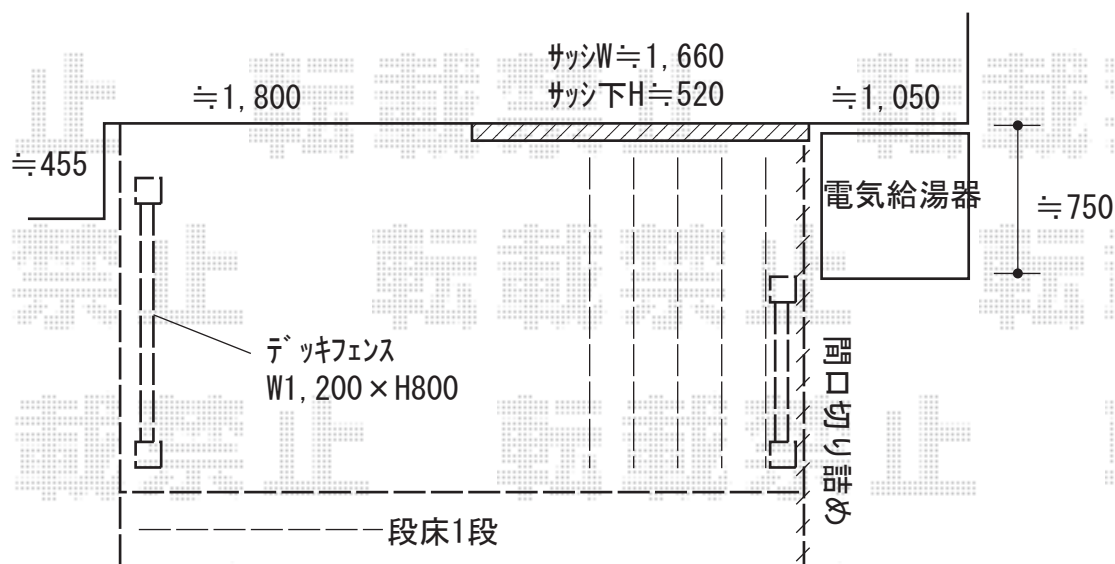

ウッドデッキ 施工概略図

YKK AP リウッドデッキ 200

間口= 2.0間 (3,651mm)

出幅= 5尺 (1,520mm)

色: ウォームグレー

床板: 縦貼り

幕板: 標準幕板

束柱: Uタイプ (700mm) (色: カームブラック)

オプション: 段床セット 正面タイプ1段 ※束柱Uタイプに差し替え

YKK AP リウッドデッキフェンス1型 井桁格子

本体: T80/12用×1 08用×1

端柱: T80×4

デッキ材補強材: 先付用×2

色: ウォームグレー

2019-11-673701

担当者

木附