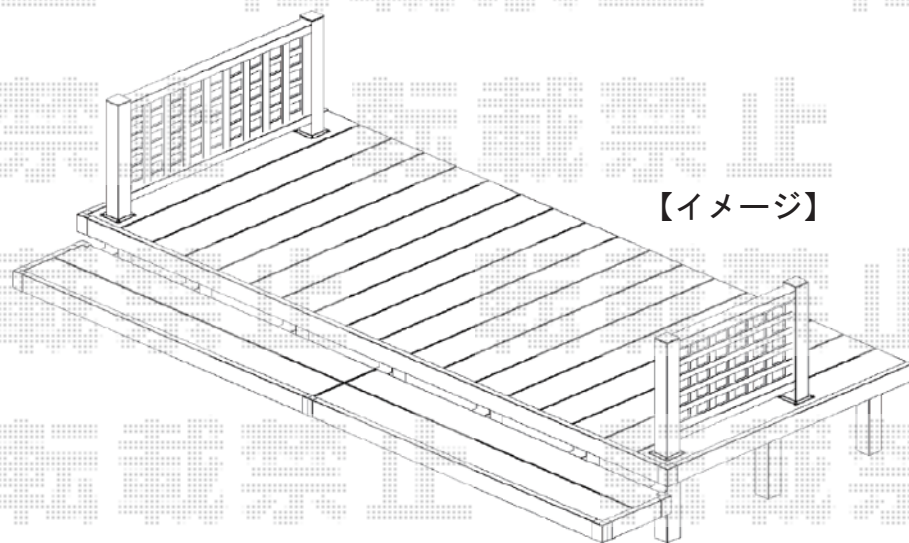

## YKK AP リウッドデッキ 200

間口= 2.0間 (3,651mm)

出幅= 5尺 (1,520mm)

色: ウォームグレー

床板: 縦貼り

幕板: 標準幕板

束柱: Uタイプ (700mm) (色: カームブラック)

オプション: 段床セット 正面タイプ1段 ※束柱Uタイプに差し替え

## YKK AP リウッドデッキフェンス1型 井桁格子

本体: T80/12用×1 08用×1

端柱: T80×4

デッキ材補強材: 先付用×2

色: ウォームグレー

2019-11-673701

担当者

木附