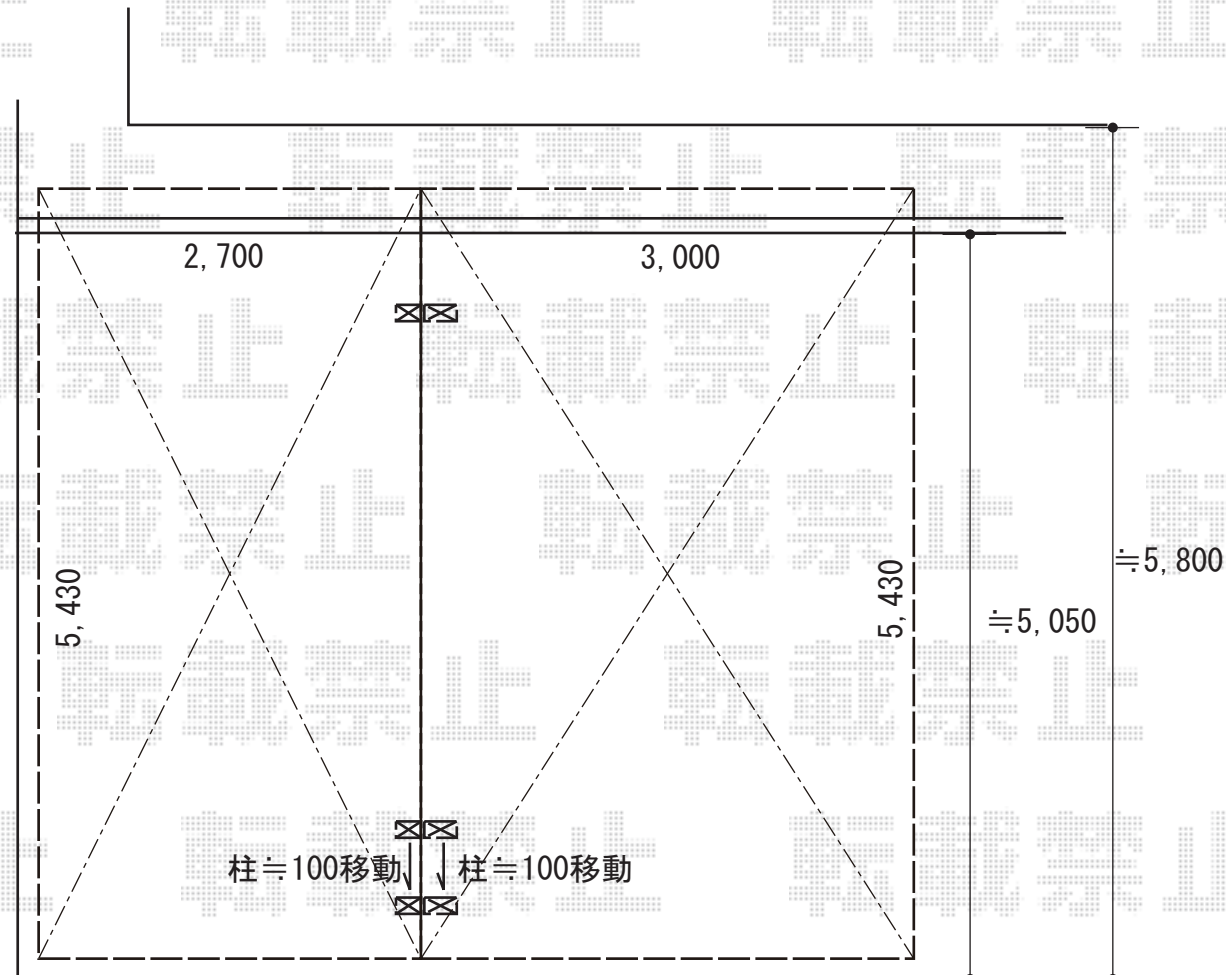

カーポート 施工概略図

LIXIL ネスカF Y合掌 積雪~20cm対応 台風補償付

幅= 5,714mm(27+30)

奥行= 5,430mm

色: シャイングレー

屋根材: 熱線吸収ポリカーボネート (クリアマットS・すりガラス調)

柱仕様: ロング柱25仕様 (有効高 約2,500mm)

オプション: 屋根材ホルダー (54型用2セット分) ×1セット