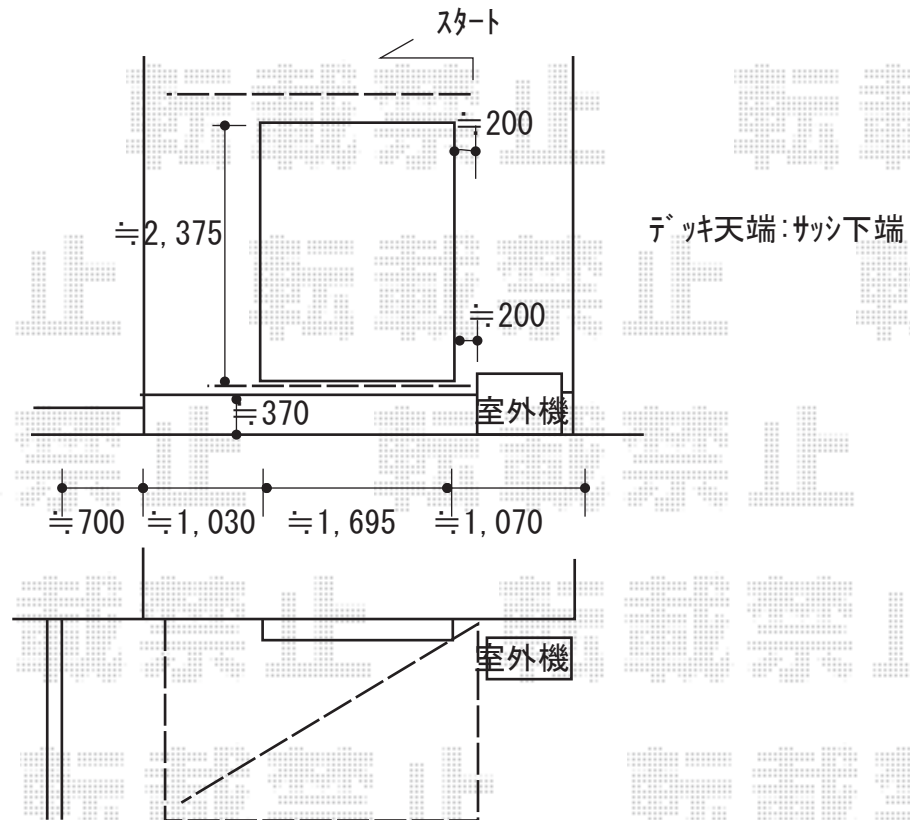

エクステリア工事 施工概略図

LIXIL サニージュ F型 オープン納まり ランマ無 積雪～20cm対応
 寸法= 間口 関東1.5間 (2,730mm) × 出幅 6尺 (1,785mm)
 正面ユニット： フェンス横格子 (T-10)
 側面ユニット： なし
 色： シャイングレー
 屋根材： ポリカーボネート (クリアマット・すりガラス調)
 床材： 塩ビデッキボード (グレー)
 施工方法： 上止め仕様
 オプション： 吊下げ物干しAセット 標準2本入り