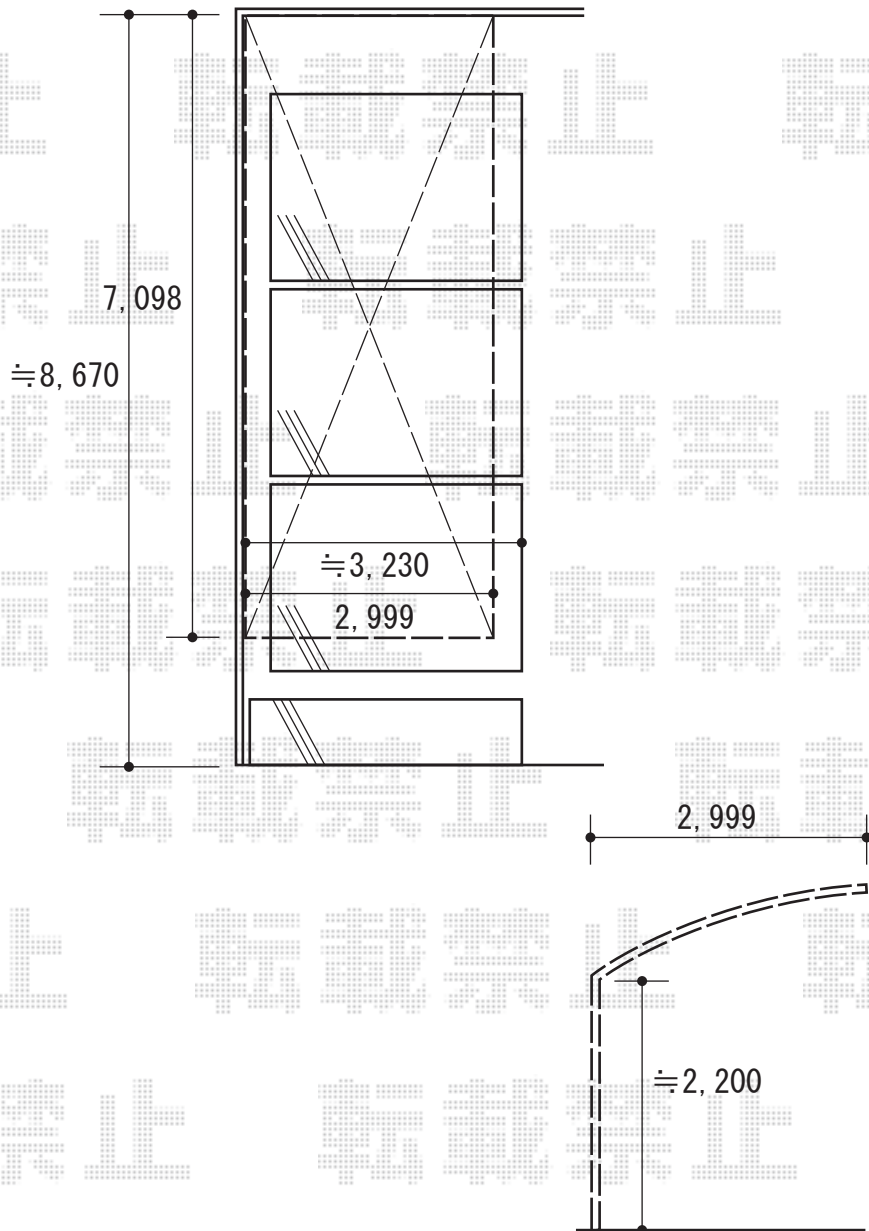

カーポート 施工概略図

LIXIL ネスカR (ラウンドスタイル) 延長 積雪~20cm対応
幅= 2,999mm
奥行= 7,098mm
色: オータムブラウン
屋根材: 熱線吸収ポリカーボネート (クリアマットS・すりガラス調)
柱仕様: 標準柱仕様 (有効高 約2,200mm)

2019-11-673794

担当者

伊野