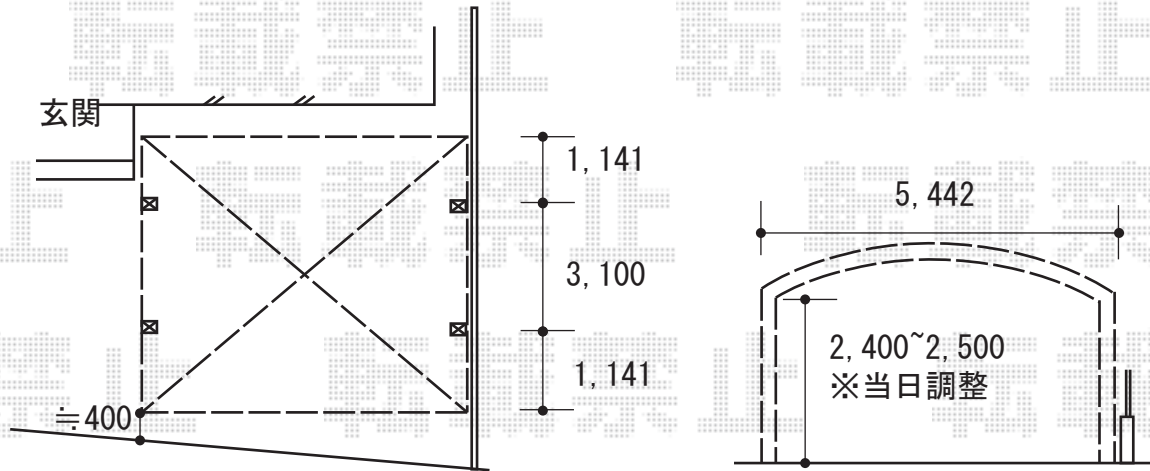

カーポート・バルコニー屋根 施工概略図

LIXIL ネスカR (ラウンドスタイル) ワイド 積雪~20cm対応  
 幅= 5,442mm  
 奥行= 5,382mm  
 色: シャイングレー  
 屋根材: ポリカーボネート (クリアブラウン)  
 柱仕様: ロング柱25仕様 (有効高 約2,500mm)

YKK AP ソラリア R型 屋根タイプ 連棟 積雪~20cm対応  
 間口= 関東間3.0間 (柱芯々5,178mm 屋根幅5,490mm)  
 出幅= 5尺 (1,470mm)  
 色: プラチナステン  
 屋根材: ポリカーボネート (スモークブラウン)  
 柱仕様: 柱奥行移動タイプ (柱3本)  
 施工方法: 上止め仕様  
 躯体式バルコニー取付部品: 中間用×3