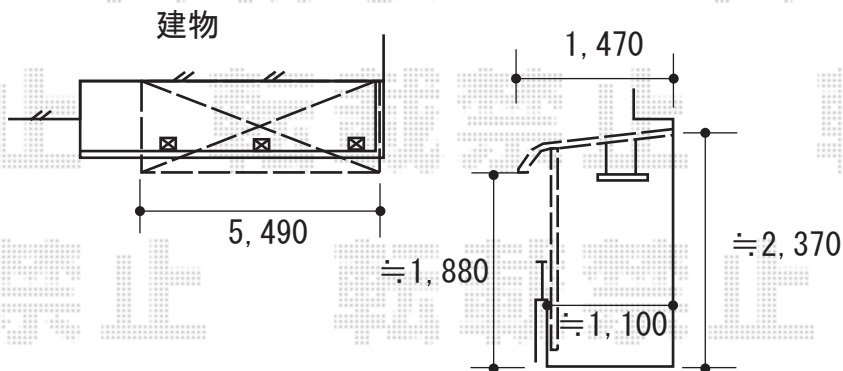

YKK AP ソラリア R型 屋根タイプ 連棟 積雪~20cm対応
間口= 関東間3.0間 (柱芯々5,178mm 屋根幅5,490mm)
出幅= 5尺 (1,470mm)
色: プラチナステン
屋根材: ポリカーボネート (スモークブラウン)
柱仕様: 柱奥行移動タイプ (柱3本)
施工方法: 上止め仕様
躯体式バルコニー取付部品: 中間用×3

YKK AP ソラリア 吊り下げ式固定物干し 標準 2本入り×1セット *竿無し
色: プラチナステン