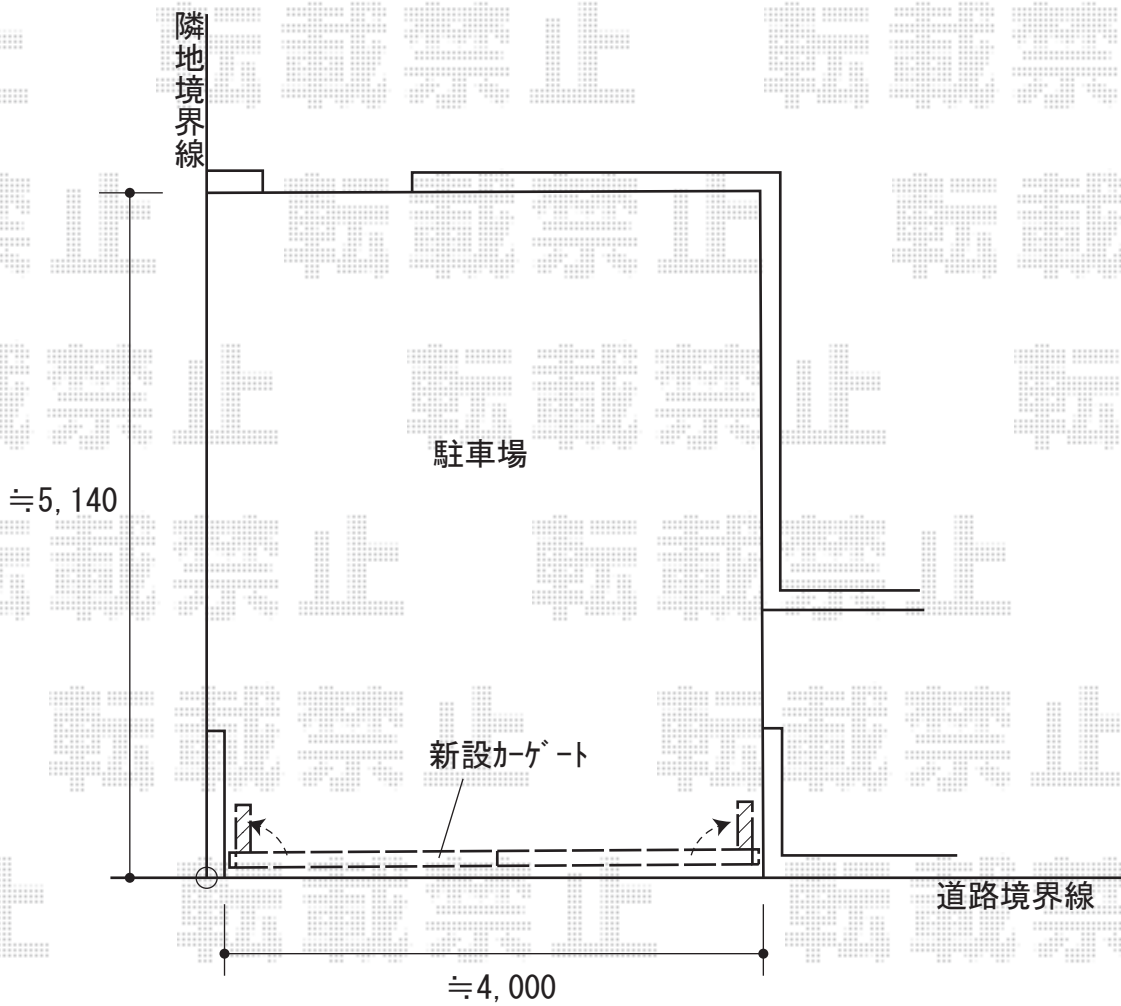

カーゲート 施工概略図

Value Select トリップゲートII P型 ペットガード付き ノンレール 両開き 40W(20S+20M)  
開口幅= 3,949mm  
全幅= 4,029mm  
たたみ幅= 347mm×2  
高さ= 1,210mm  
色: ダークブロンズ  
キャスター数: 4箇所  
落棒数: 2本

2019-11-673980

担当者

山崎