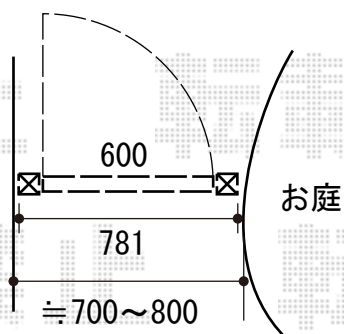

# 門扉工事 施工概略図

YKK AP 【玄関横】 シンプレオ門扉T1型 縦格子 片開き 門柱使用

扉幅 = 600mm

扉高 = 1,000mm

色 : カームブラック

錠 : 打掛錠2型

開き : 内開き

掛側 : 外観右

YKK AP 【庭入口】 シンプレオ門扉T1型 縦格子 片開き 門柱使用

扉幅 = 600mm

扉高 = 1,000mm

色 : カームブラック

錠 : 打掛錠2型

開き : 内開き

掛側 : 外観左

2019-11-674035