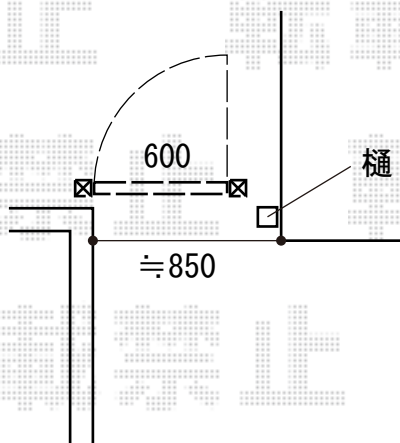

# 門扉工事 施工概略図

YKK AP 【玄関横】 シンプレオ門扉T1型 縦格子 片開き 門柱使用

扉幅 = 600mm

扉高 = 1,000mm

色 : カームブラック

錠 : 打掛錠2型

開き : 内開き

掛側 : 外観右

YKK AP 【庭入口】 シンプレオ門扉T1型 縦格子 片開き 門柱使用

扉幅 = 600mm

扉高 = 1,000mm

色 : カームブラック

錠 : 打掛錠2型

開き : 内開き

掛側 : 外観左

2019-11-674035